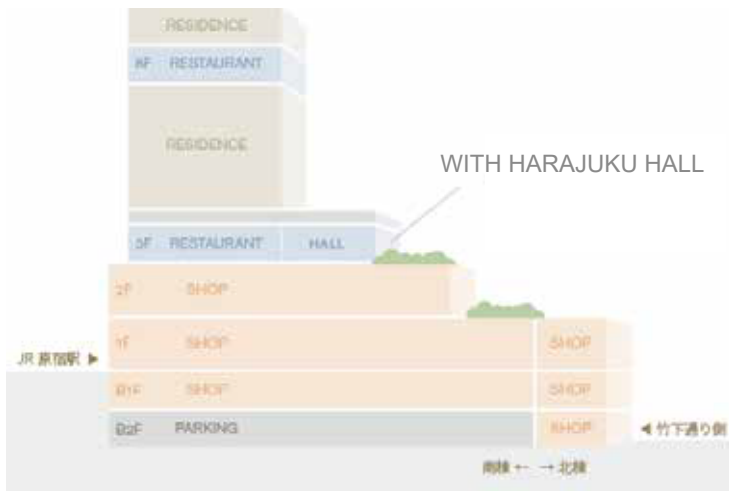

WITH HARAJUKU HALL

<https://www.withharajuku-hall.jp>
 管理事務所：03-5843-1791
 〒150-0001 東京都渋谷区神宮前一丁目14番30号

JR山手線「原宿駅」徒歩1分
 東京メトロ千代田線/副都心線「明治神宮前〈原宿〉駅」徒歩1分
 東京メトロ銀座線/半蔵門線/千代田線「表参道駅」徒歩7分