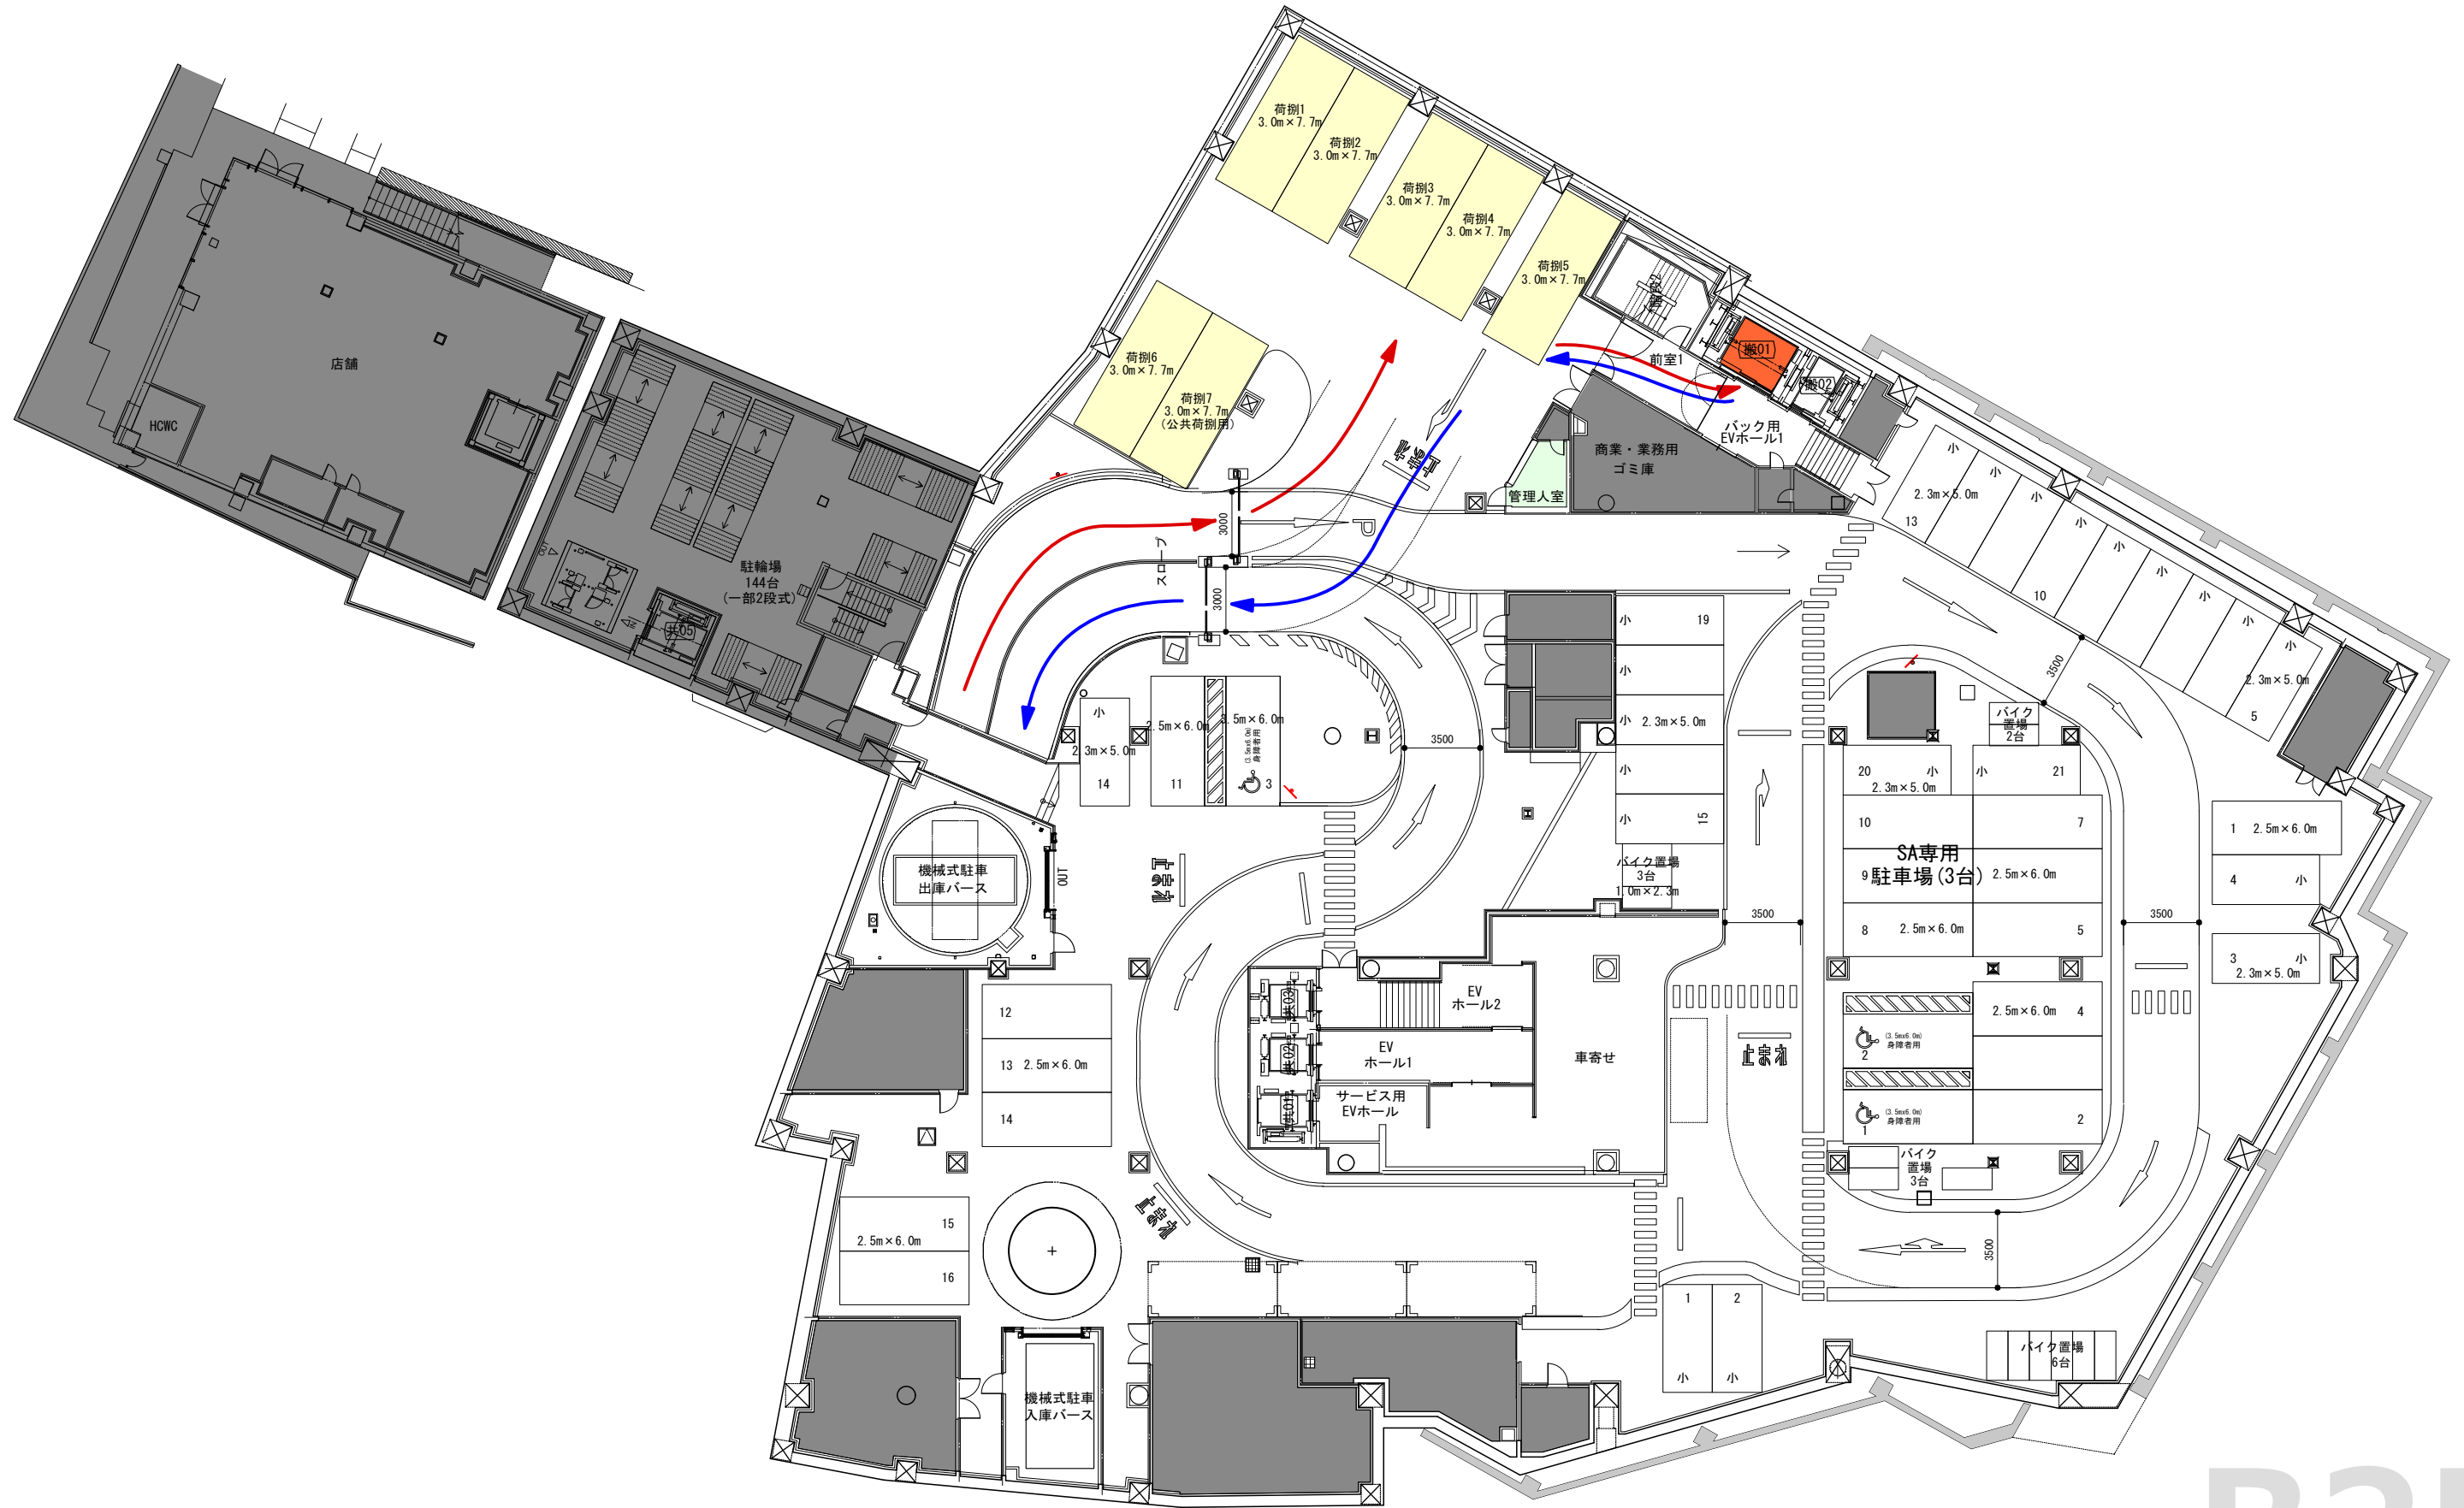

1F

原宿駅

※この資料は計画構想段階での資料の為、詳細検討により建築計画及びデザイン、仕様、数量、内容等は変更になる場合があります。(内部資料)

2019.08.01

B2F

※この資料は計画構想段階での資料の為、詳細検討により建築計画及びデザイン、仕様、数量、内容等は変更になる場合があります。(内部資料)

2019.08.01