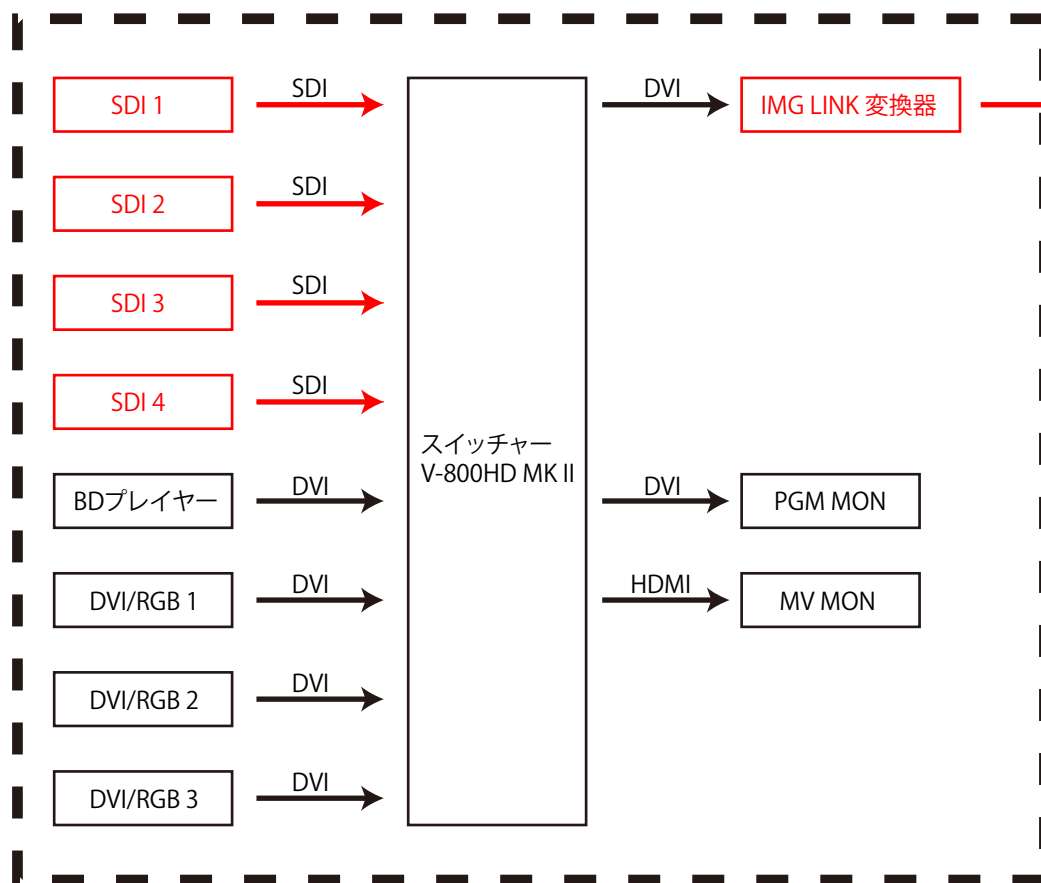

映像ワゴン

コネクター盤

映像ワゴン

映像ラック架

※上手/下手/客席/ホワイエ
任意のパッチ盤を使用可能