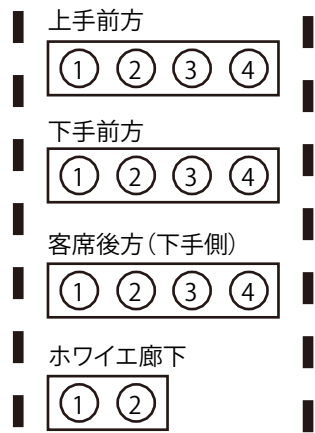

映像ワゴン

コネクター盤

映像ワゴン

映像ラック架

※上手/下手/客席/ホワイエ
任意のパッチ盤を使用可能