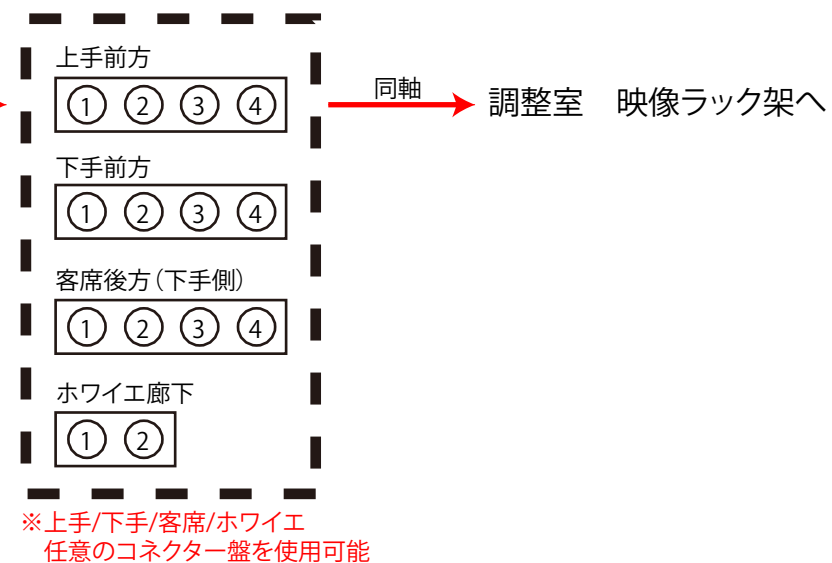

映像ワゴン

コネクター盤

映像ワゴン

映像ラック架

※上手/下手/客席/ホワイエ
任意のパッチ盤を使用可能