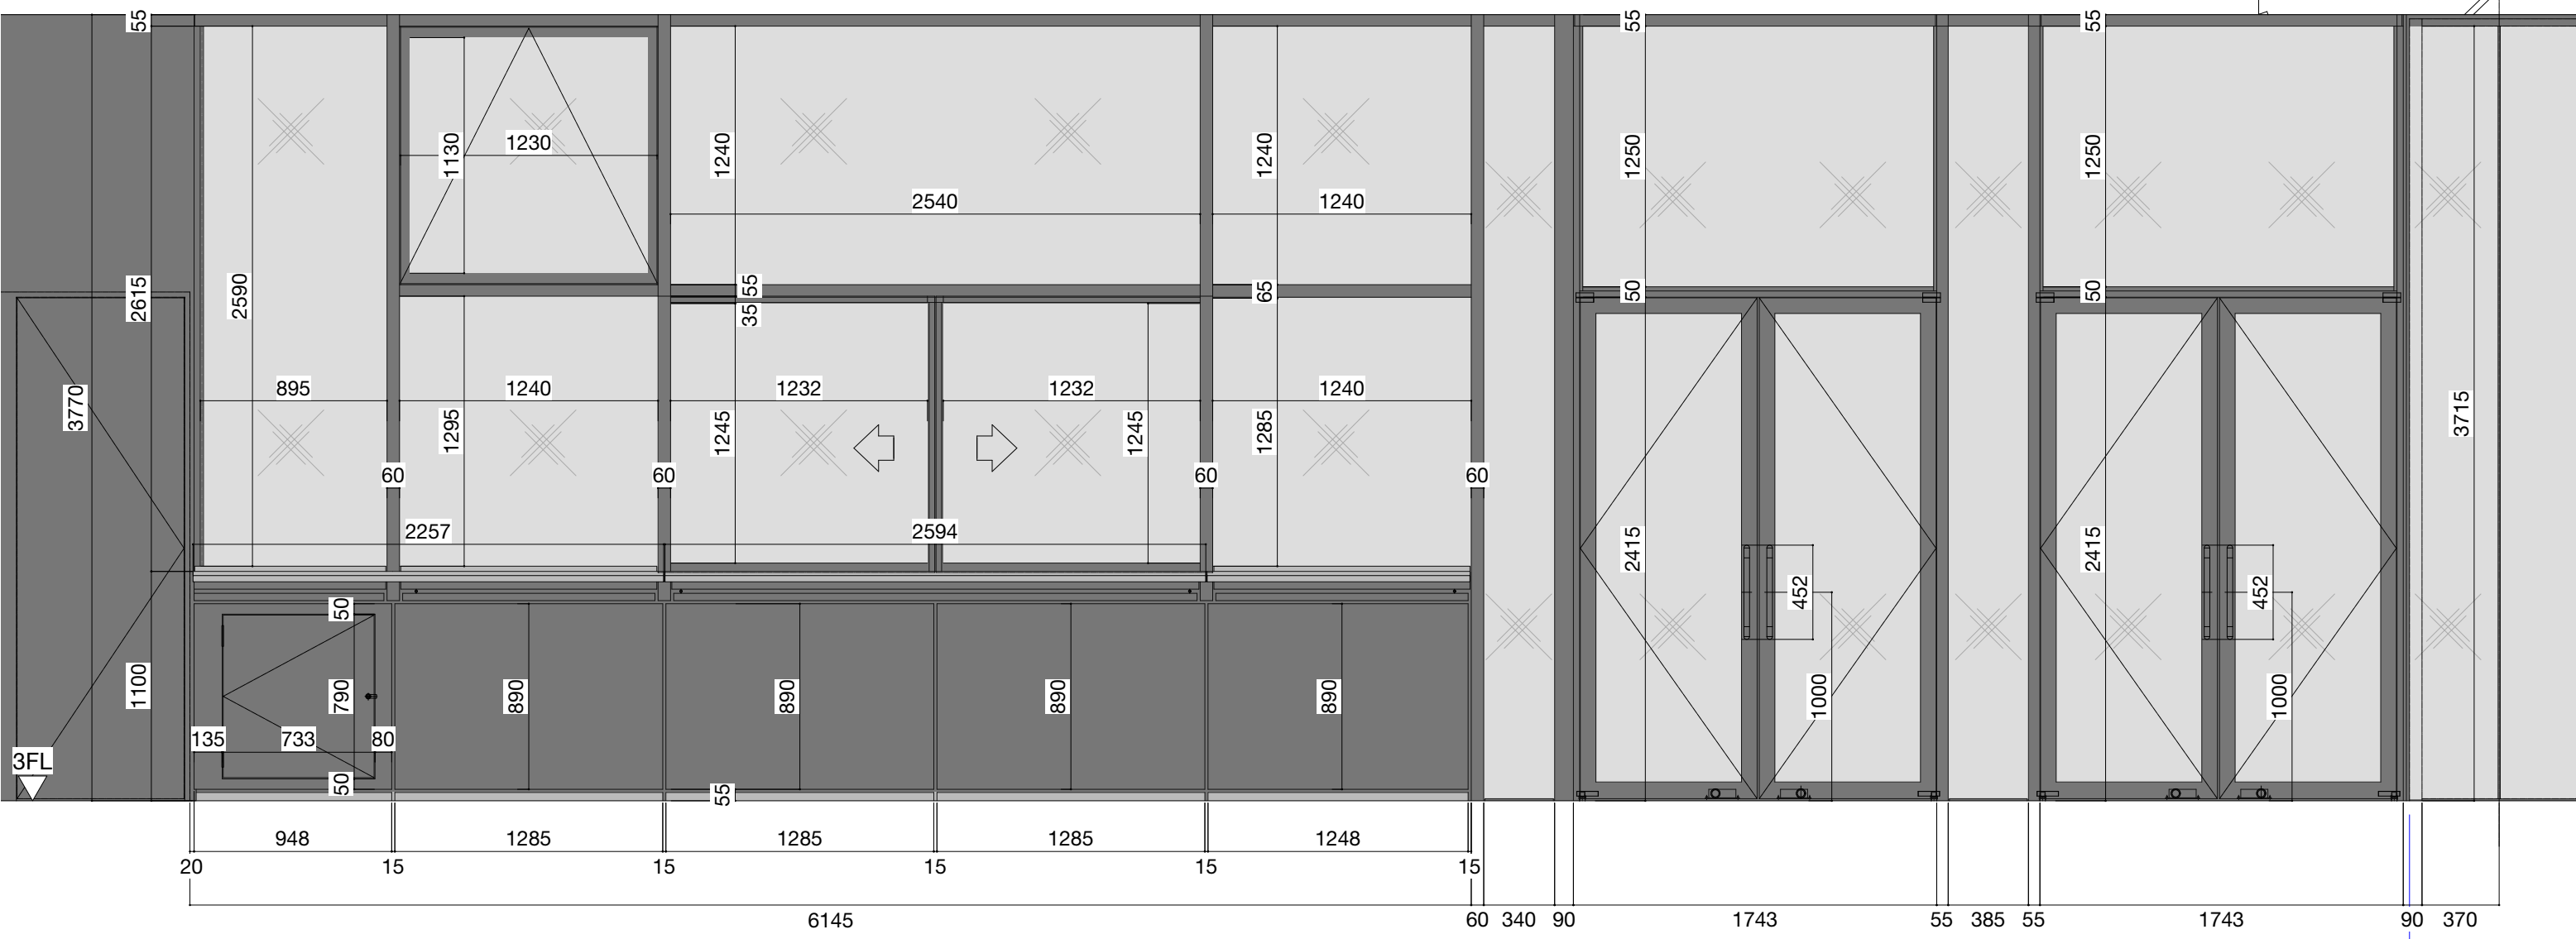

150.00°

SUS AW

PROJECT	WITH HARAJUKU HALL	TITLE.	ホワイエ (ドリンクコーナー) 外構図	SIZE.	A3	DATA.	2023/02/14	No.
				SCALE.	1/30			