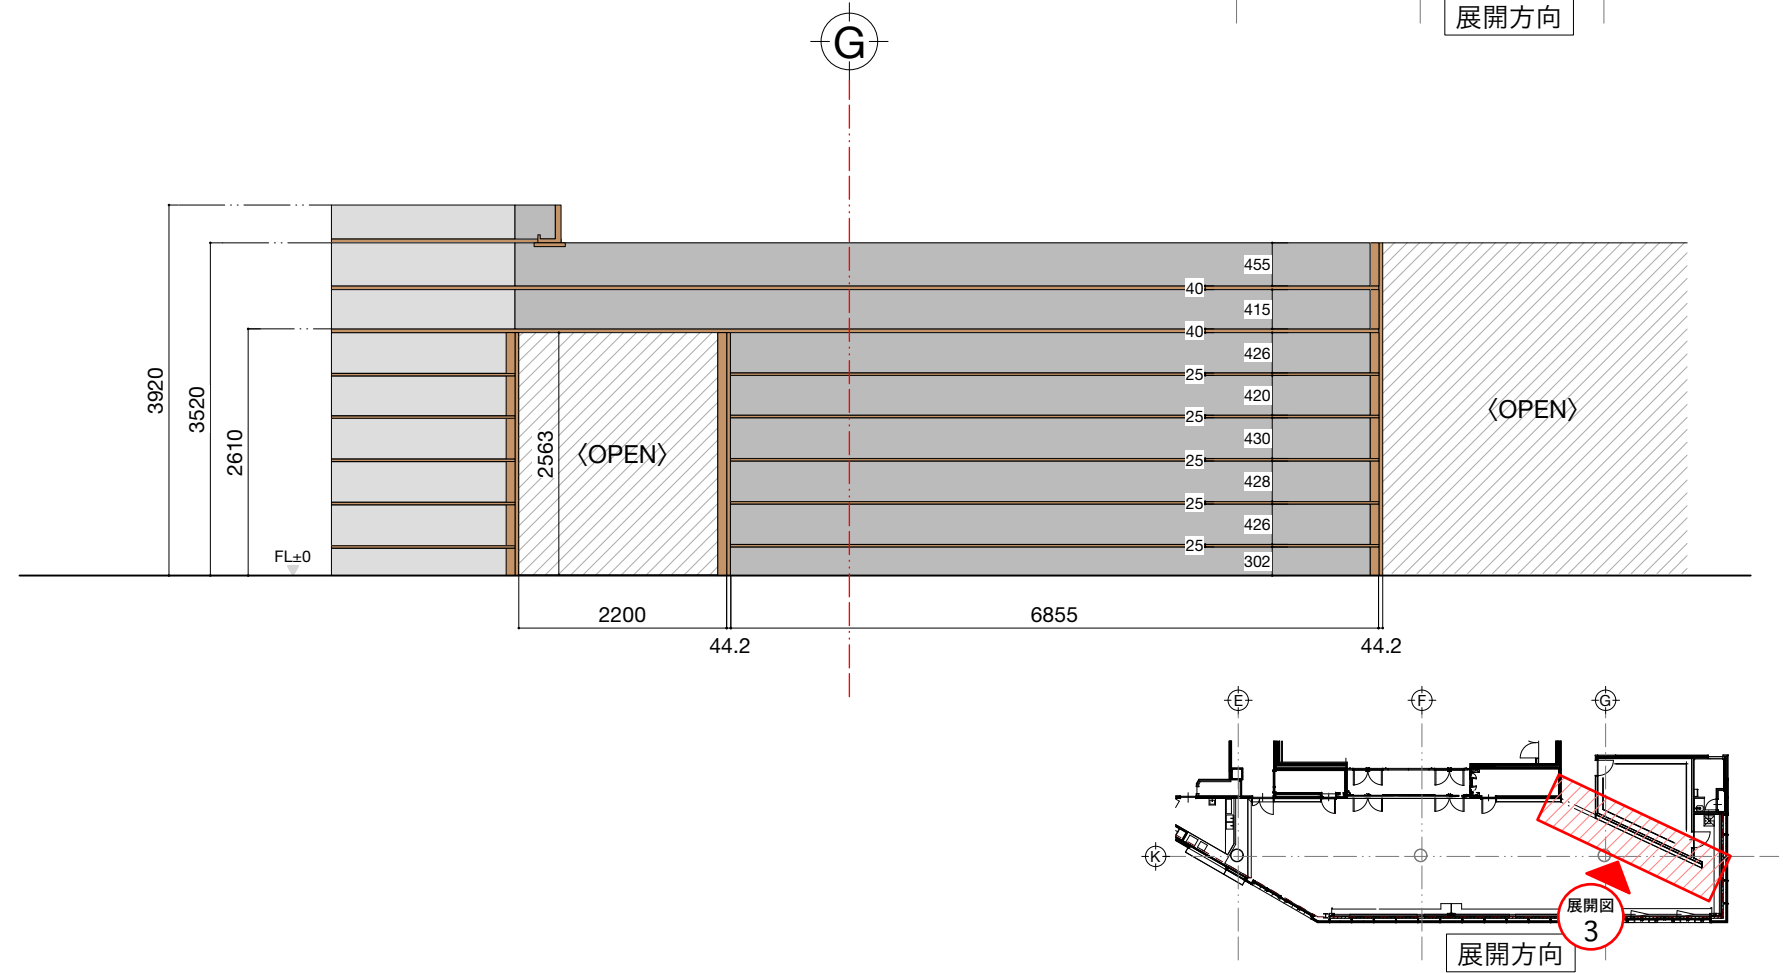

■展開図5

PROJECT	WITH HARAJUKU HALL	TITLE.	展示場 展開図5	SIZE.	A3	DATA.	2023/11/01	No.
				SCALE.	1/80			

■展開図1

PROJECT	WITH HARAJUKU HALL	TITLE.	展示場 展開図1		SIZE.	A3	DATA.	2023/11/01	No.
			SCALE.	1/80					

■展開図 1

■展開図 2

■展開図 3

PROJECT	WITH HARAJUKU HALL	TITLE.	ホワイエ 展開図1~3		SIZE.	A3	DATA.	2023/11/01	No.
			SCALE.	1/80					