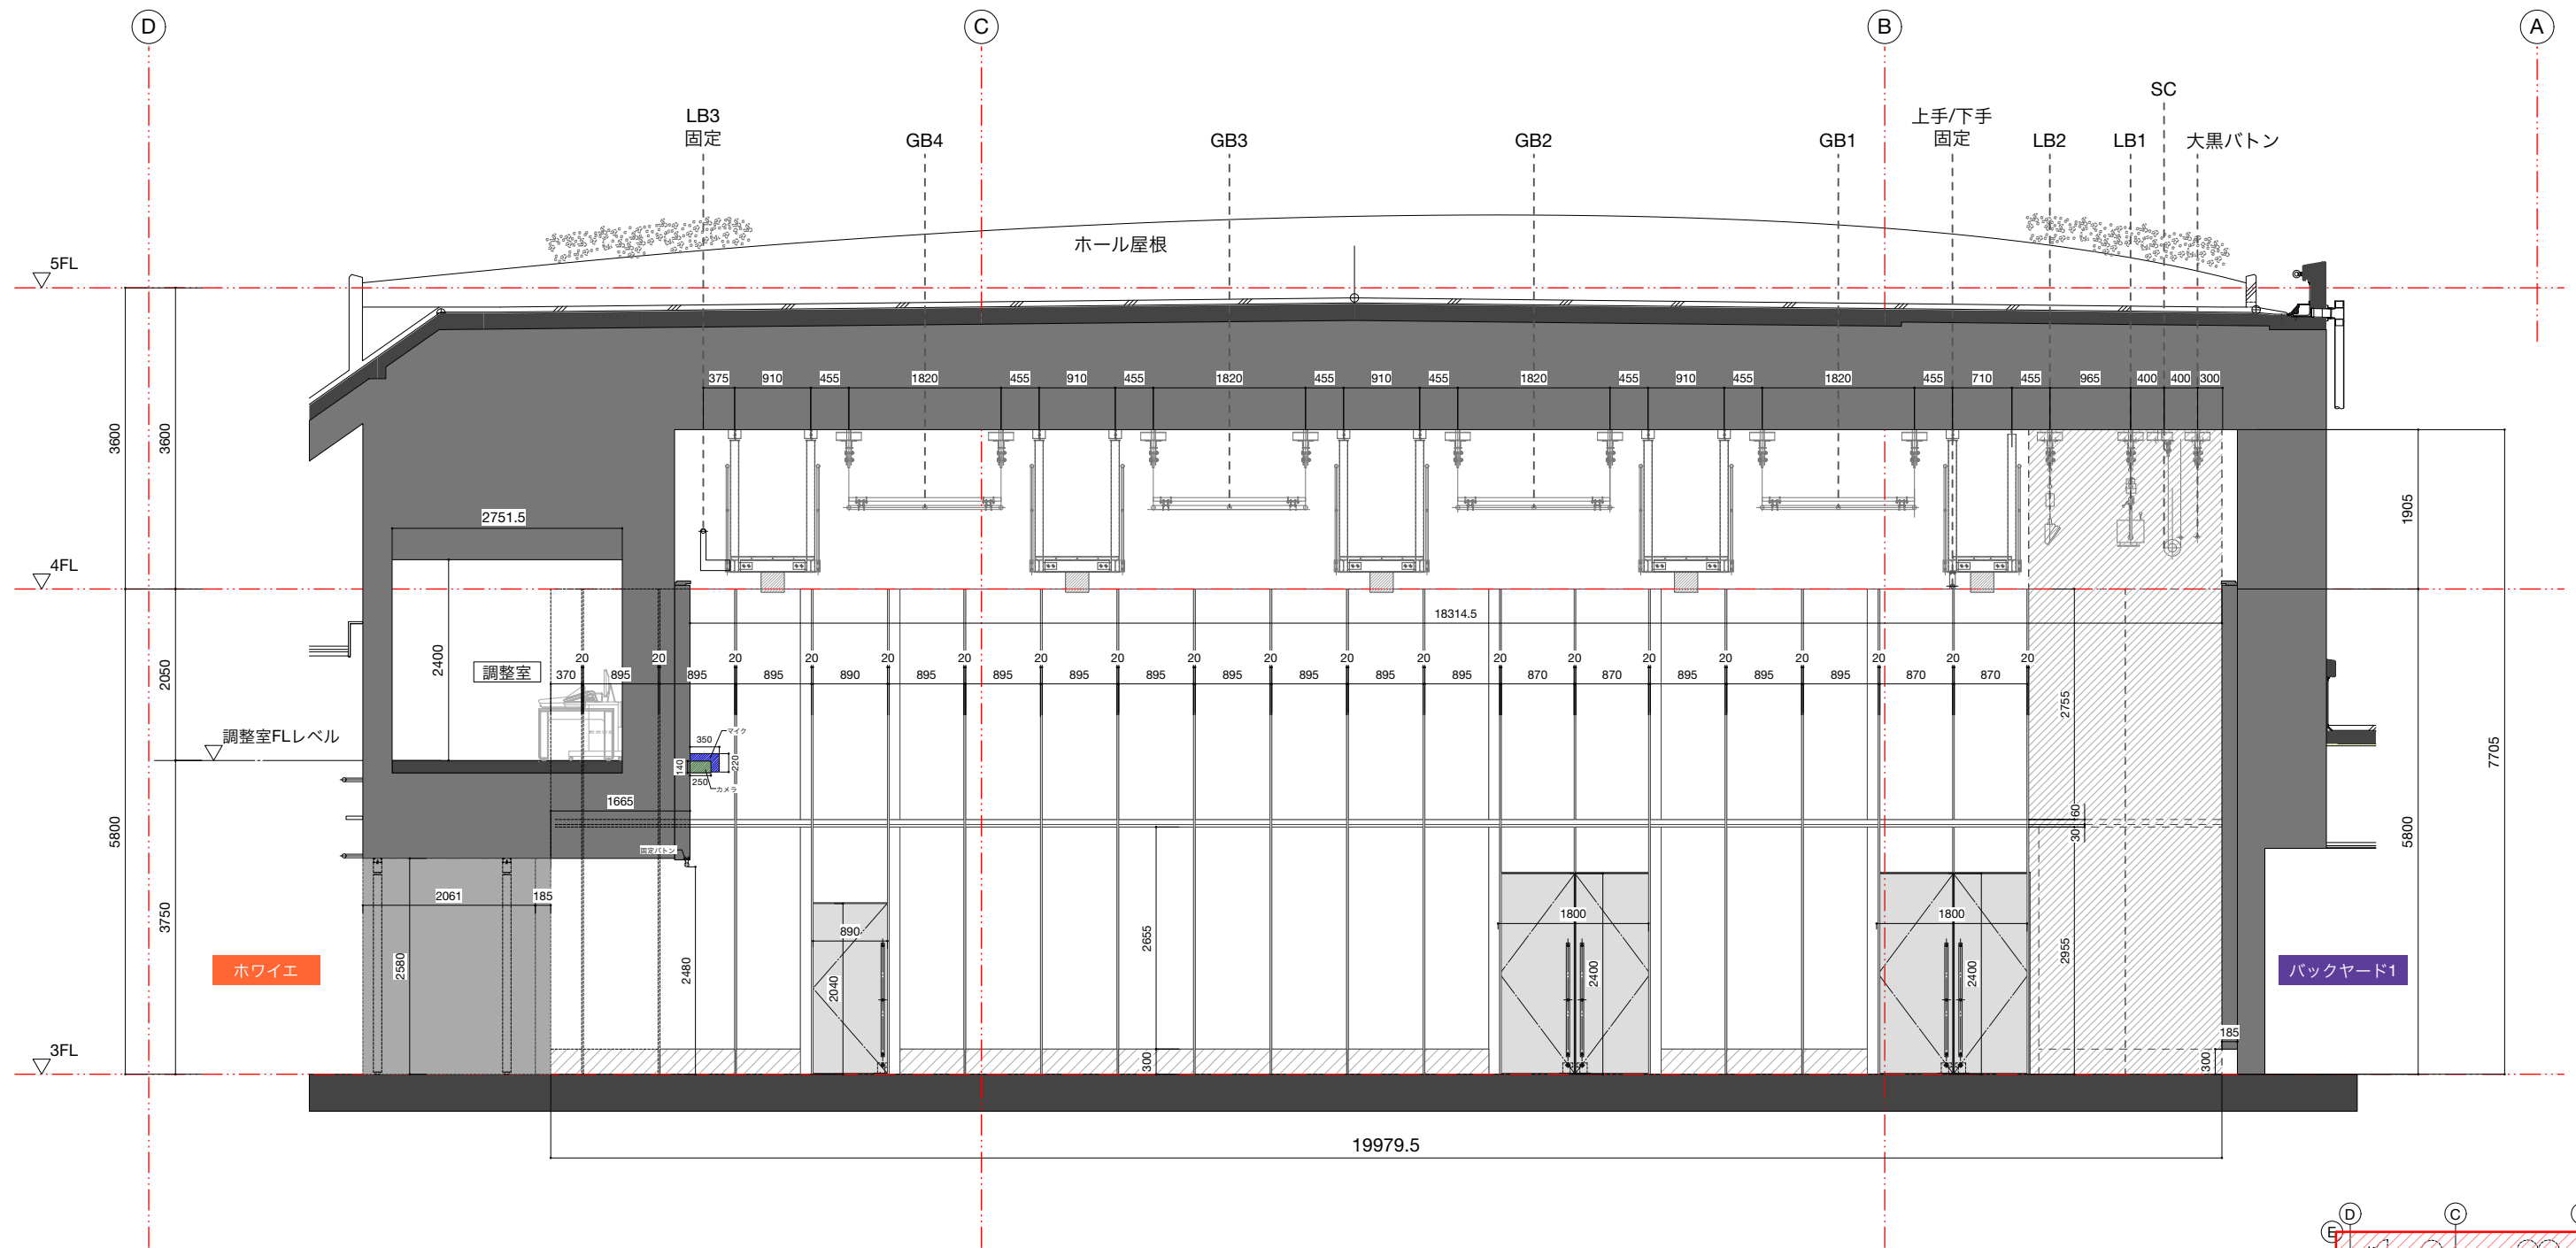

■展開図2

■展開図3

PROJECT	WITH HARAJUKU HALL	TITLE.	展示場 展開図 2.3		SIZE.	A3	DATA.	2023/11/01	No.
			SCALE.	1/80					

■展開図4

PROJECT	WITH HARAJUKU HALL	TITLE.	展示場 展開図4	SIZE.	A3	DATA.	2023/11/01	No.
				SCALE.	1/80			

■展開図5

PROJECT	WITH HARAJUKU HALL	TITLE.	展示場 展開図5	SIZE.	A3	DATA.	2023/11/01	No.
				SCALE.	1/80			

■展開図1

PROJECT	WITH HARAJUKU HALL	TITLE.	展示場 展開図1		SIZE.	A3	DATA.	2023/11/01	No.
			SCALE.	1/80					

■展開図 1

■展開図 2

■展開図 3

PROJECT	WITH HARAJUKU HALL	TITLE.	ホワイエ 展開図1~3		SIZE.	A3	DATA.	2023/11/01	No.
			SCALE.	1/80					