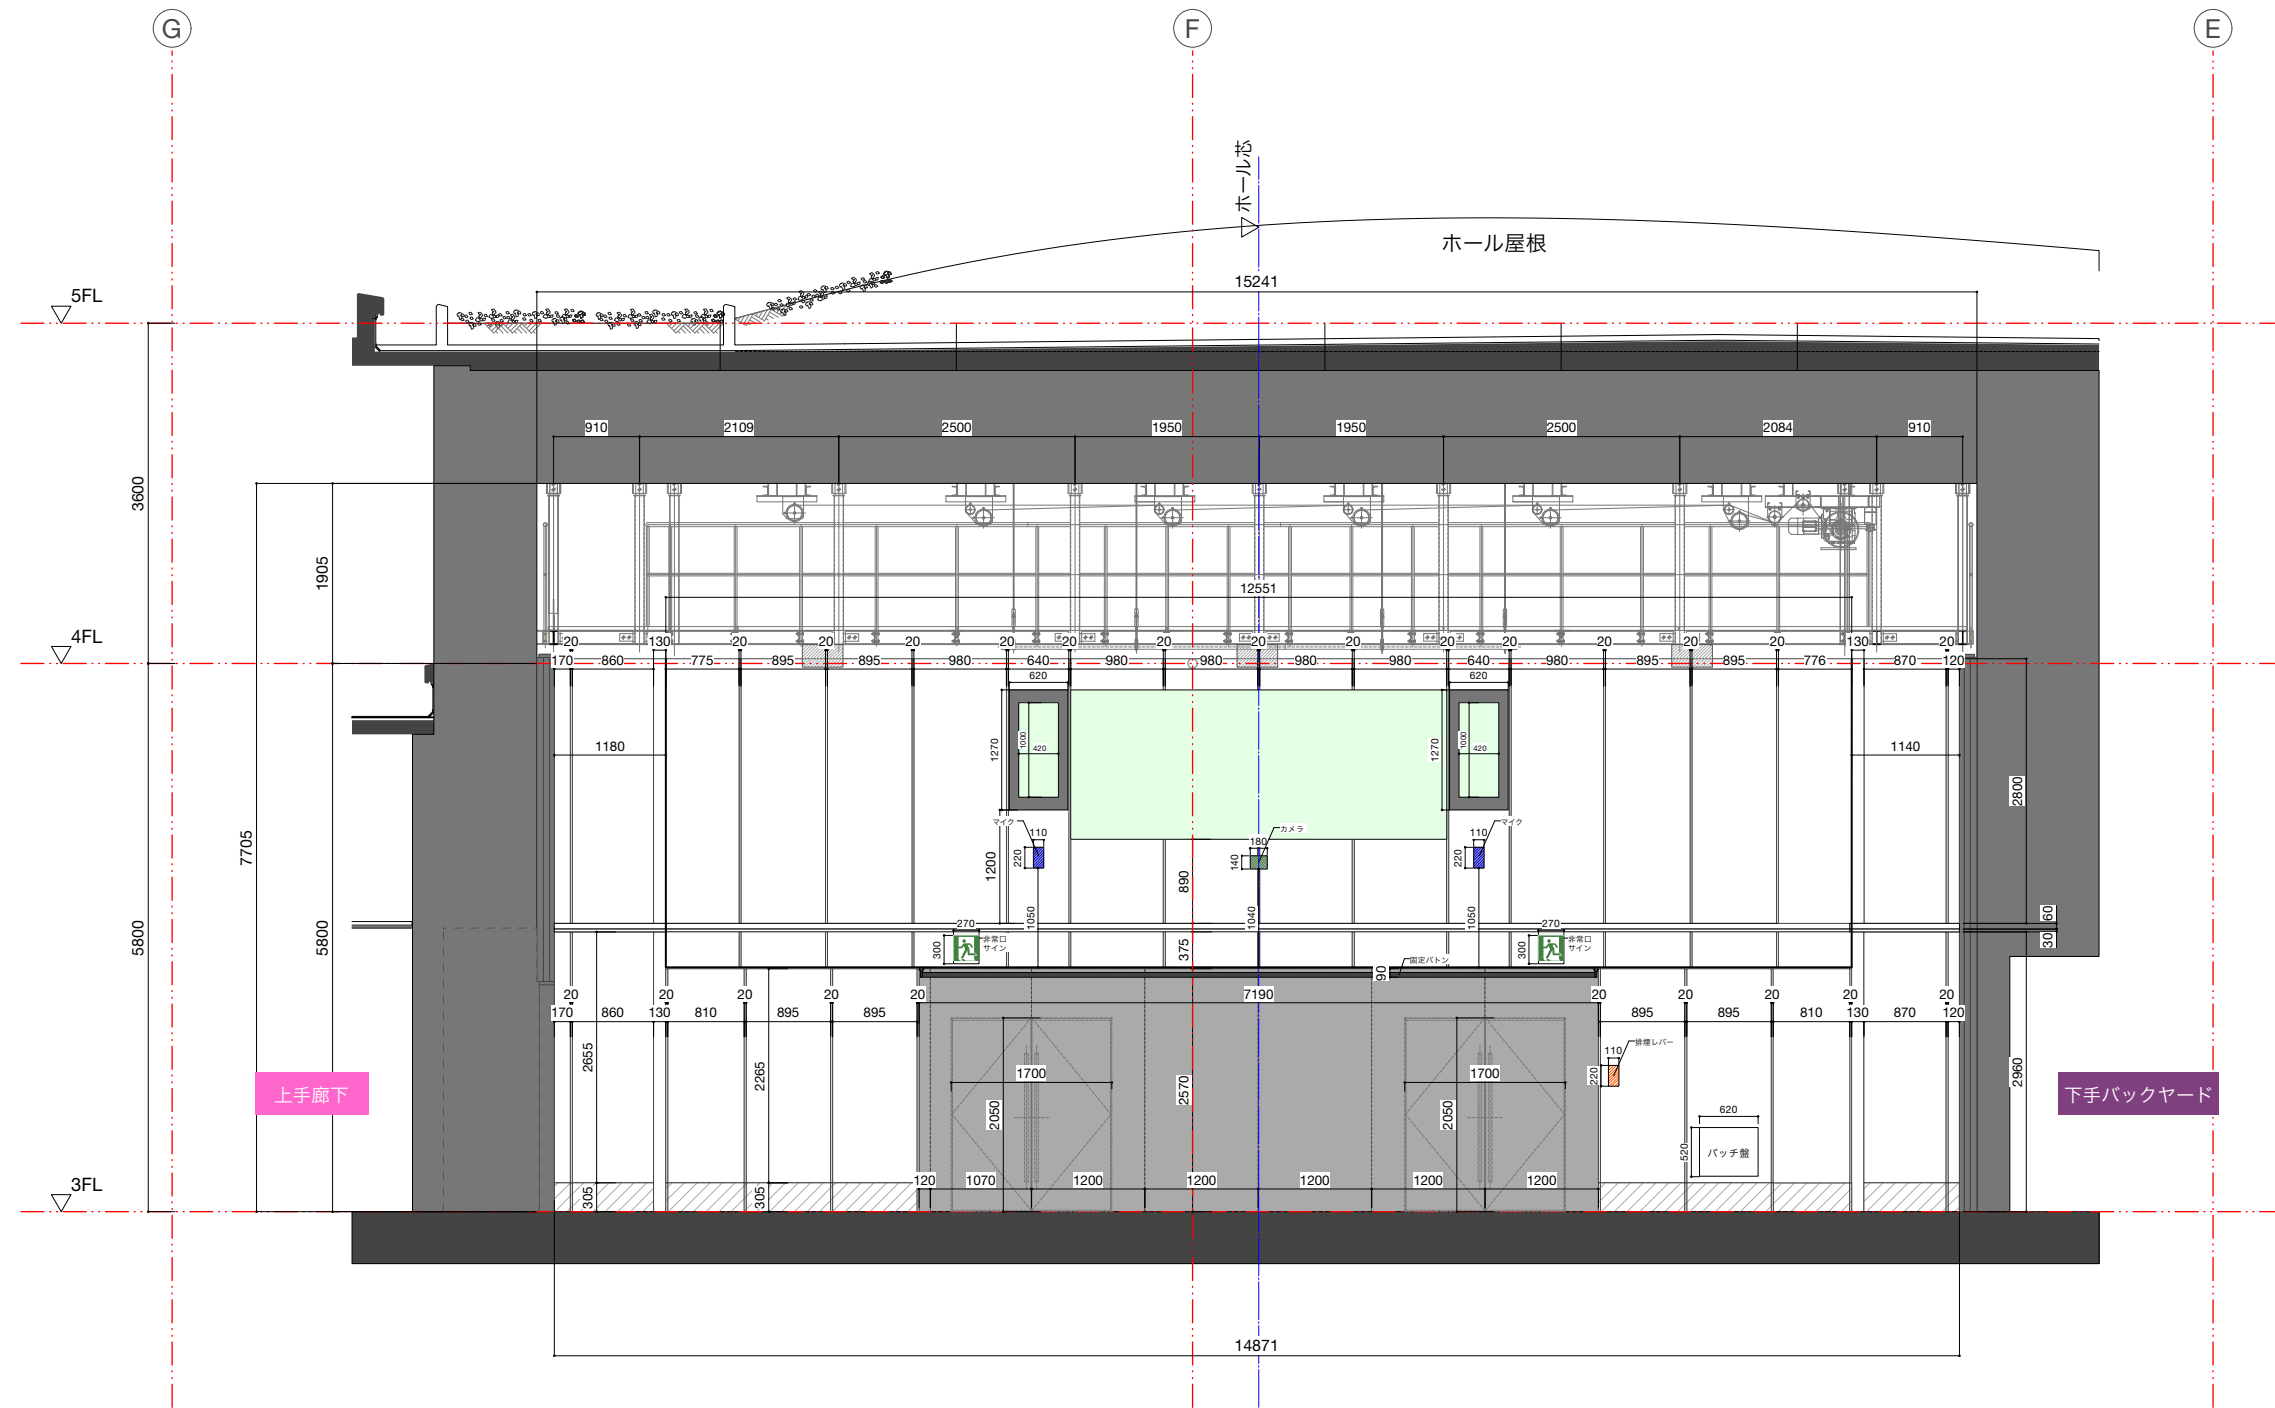

■展開図2

■展開図3

PROJECT	WITH HARAJUKU HALL	TITLE.	展示場 展開図 2.3		SIZE.	A3	DATA.	2023/11/01	No.
			SCALE.	1/80					

■展開図4

PROJECT	WITH HARAJUKU HALL	TITLE.	展示場 展開図4	SIZE.	A3	DATA.	2023/11/01	No.
				SCALE.	1/80			

■展開図5

PROJECT	WITH HARAJUKU HALL	TITLE.	展示場 展開図5	SIZE.	A3	DATA.	2023/11/01	No.
				SCALE.	1/80			

■展開図1

PROJECT	WITH HARAJUKU HALL	TITLE.	展示場 展開図1		SIZE.	A3	DATA.	2023/11/01	No.
			SCALE.	1/80					

■展開図 1

■展開図 2

■展開図 3

PROJECT	WITH HARAJUKU HALL	TITLE.	ホワイエ 展開図1~3		SIZE.	A3	DATA.	2023/11/01	No.
			SCALE.	1/80					