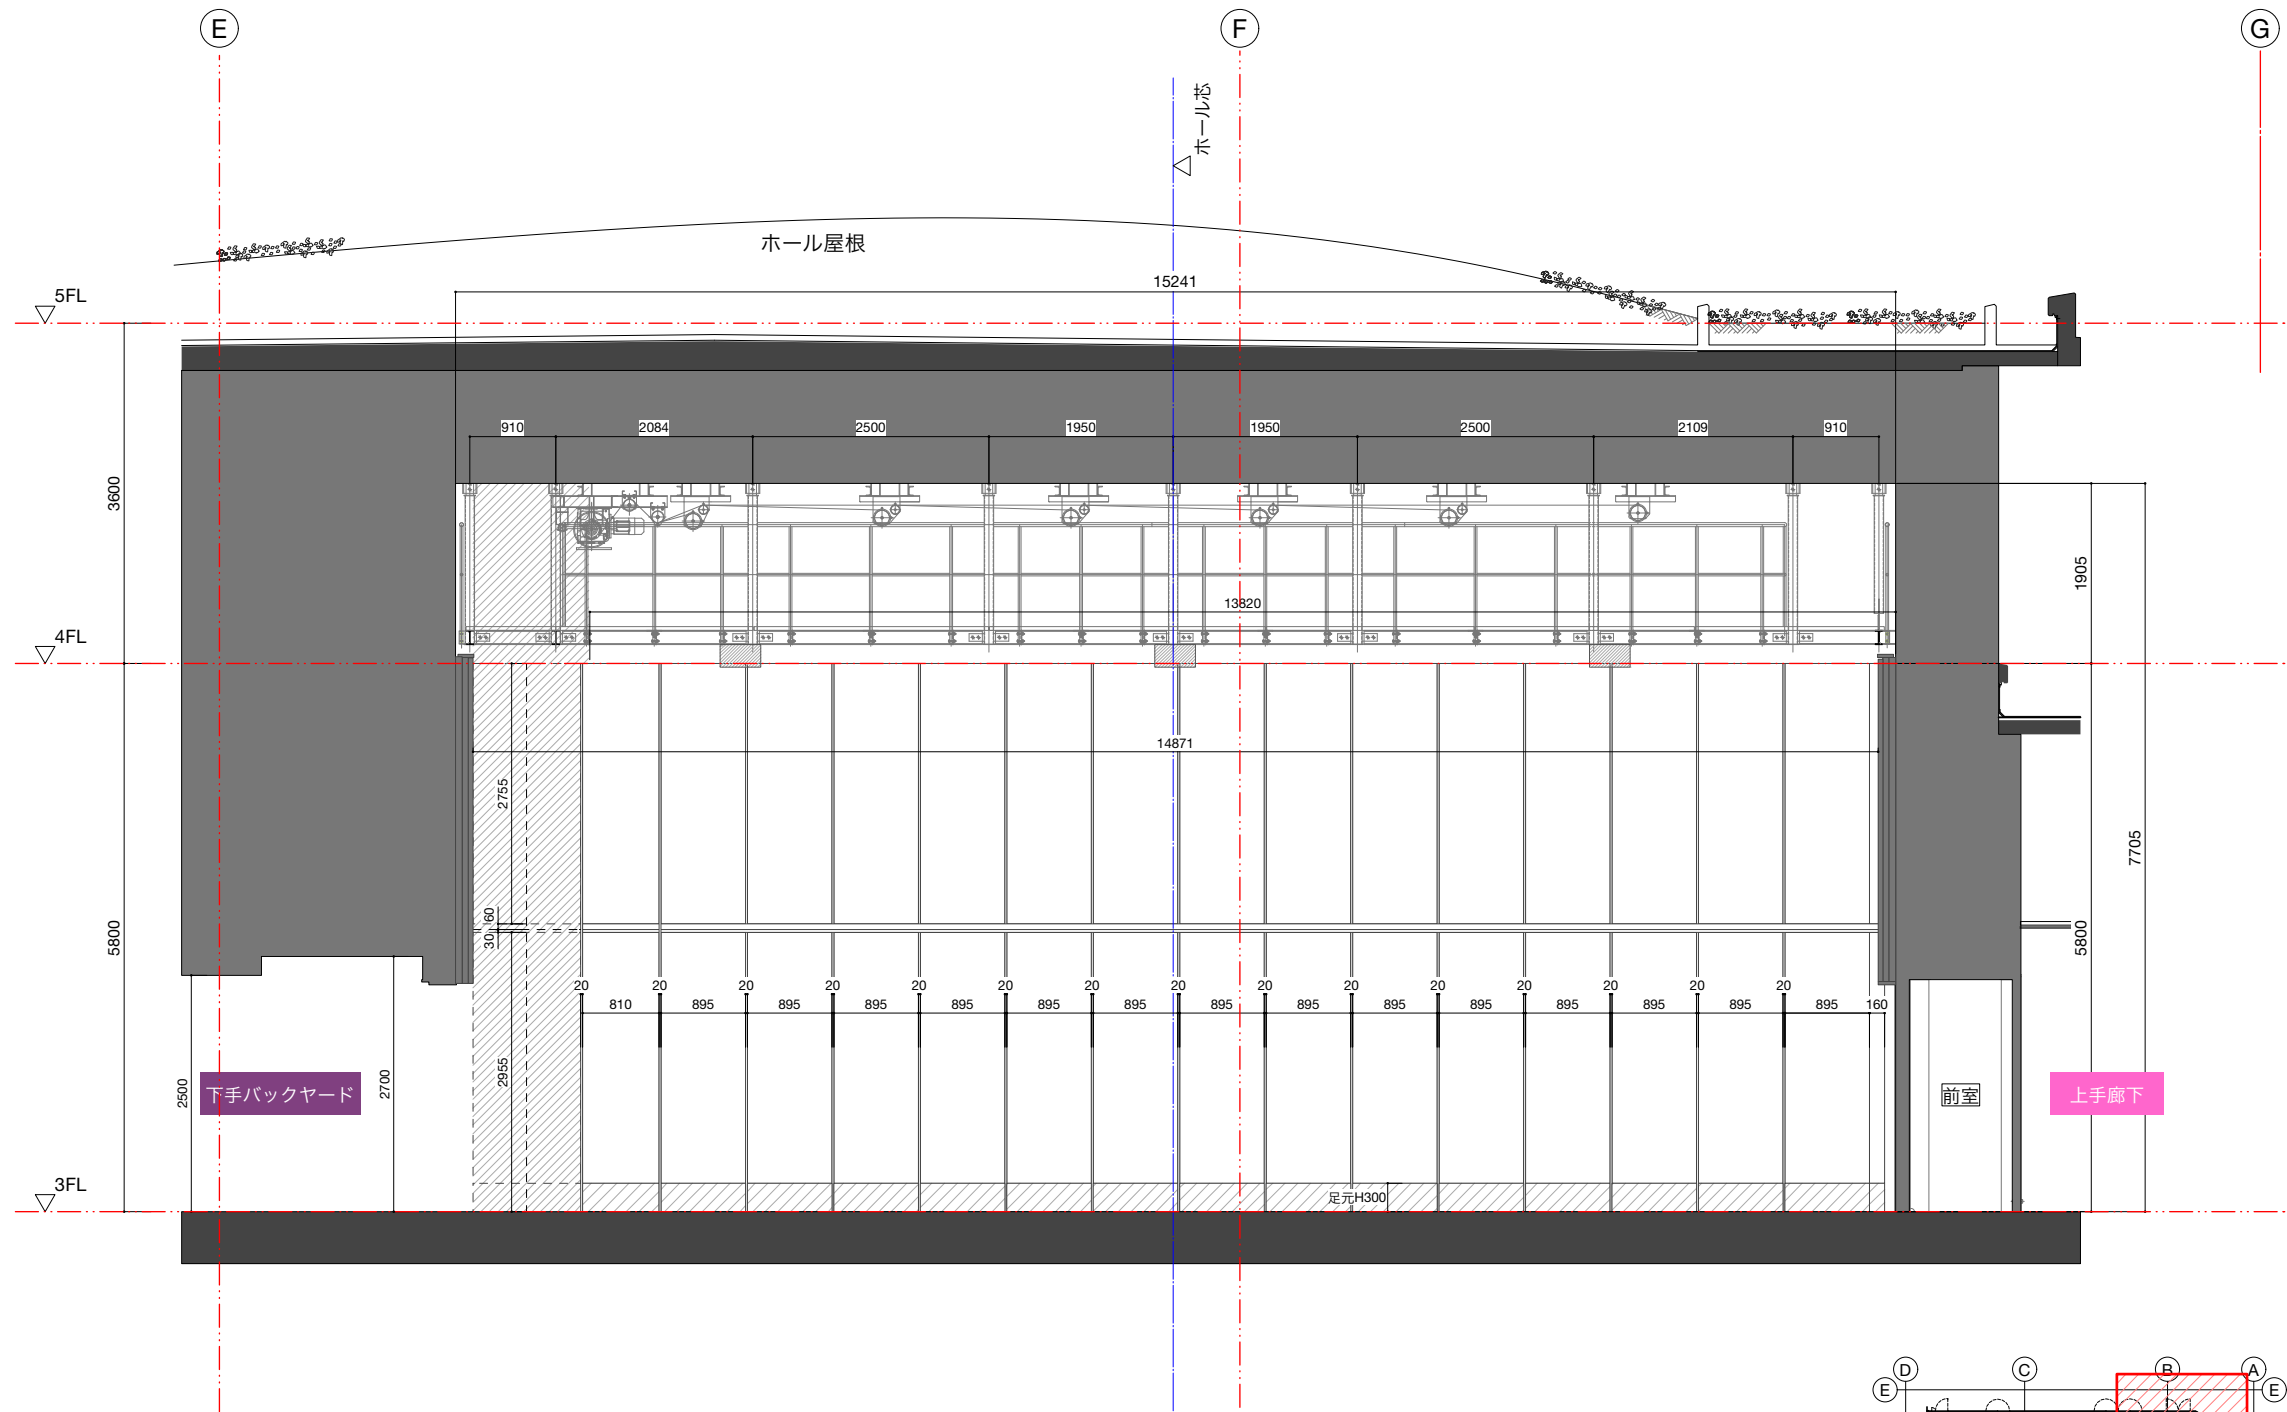

■展開図2

■展開図3

PROJECT	WITH HARAJUKU HALL	TITLE.	展示場 展開図 2.3		SIZE.	A3	DATA.	2023/11/01	No.
			SCALE.	1/80					

■展開図4

PROJECT	WITH HARAJUKU HALL	TITLE.	展示場 展開図4	SIZE.	A3	DATA.	2023/11/01	No.
				SCALE.	1/80			

■展開図5

PROJECT	WITH HARAJUKU HALL	TITLE.	展示場 展開図5	SIZE.	A3	DATA.	2023/11/01	No.
				SCALE.	1/80			

■展開図1

PROJECT	WITH HARAJUKU HALL	TITLE.	展示場 展開図1		SIZE.	A3	DATA.	2023/11/01	No.
			SCALE.	1/80					

■展開図 1

■展開図 2

■展開図 3

PROJECT	WITH HARAJUKU HALL	TITLE.	ホワイエ 展開図1~3		SIZE.	A3	DATA.	2023/11/01	No.
			SCALE.	1/80					