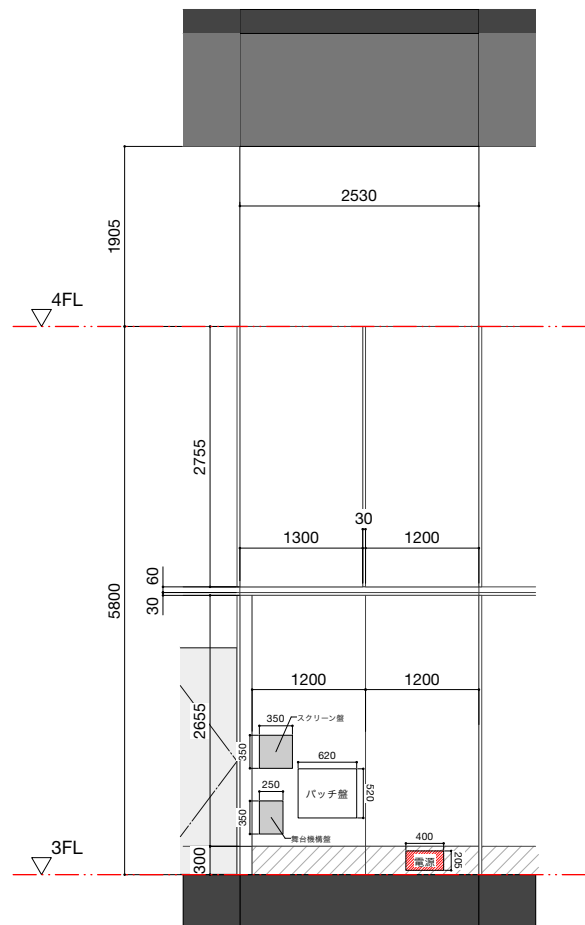

■展開図2

■展開図3

PROJECT	WITH HARAJUKU HALL	TITLE.	展示場 展開図 2.3		SIZE.	A3	DATA.	2023/11/01	No.
			SCALE.	1/80					

■展開図4

PROJECT	WITH HARAJUKU HALL	TITLE.	展示場 展開図4	SIZE.	A3	DATA.	2023/11/01	No.
				SCALE.	1/80			

■展開図5

PROJECT	WITH HARAJUKU HALL	TITLE.	展示場 展開図5	SIZE.	A3	DATA.	2023/11/01	No.
				SCALE.	1/80			

■展開図1

PROJECT	WITH HARAJUKU HALL	TITLE.	展示場 展開図1		SIZE.	A3	DATA.	2023/11/01	No.
			SCALE.	1/80					

■展開図 1

■展開図 2

■展開図 3

PROJECT	WITH HARAJUKU HALL	TITLE.	ホワイエ 展開図1~3		SIZE.	A3	DATA.	2023/11/01	No.
			SCALE.	1/80					