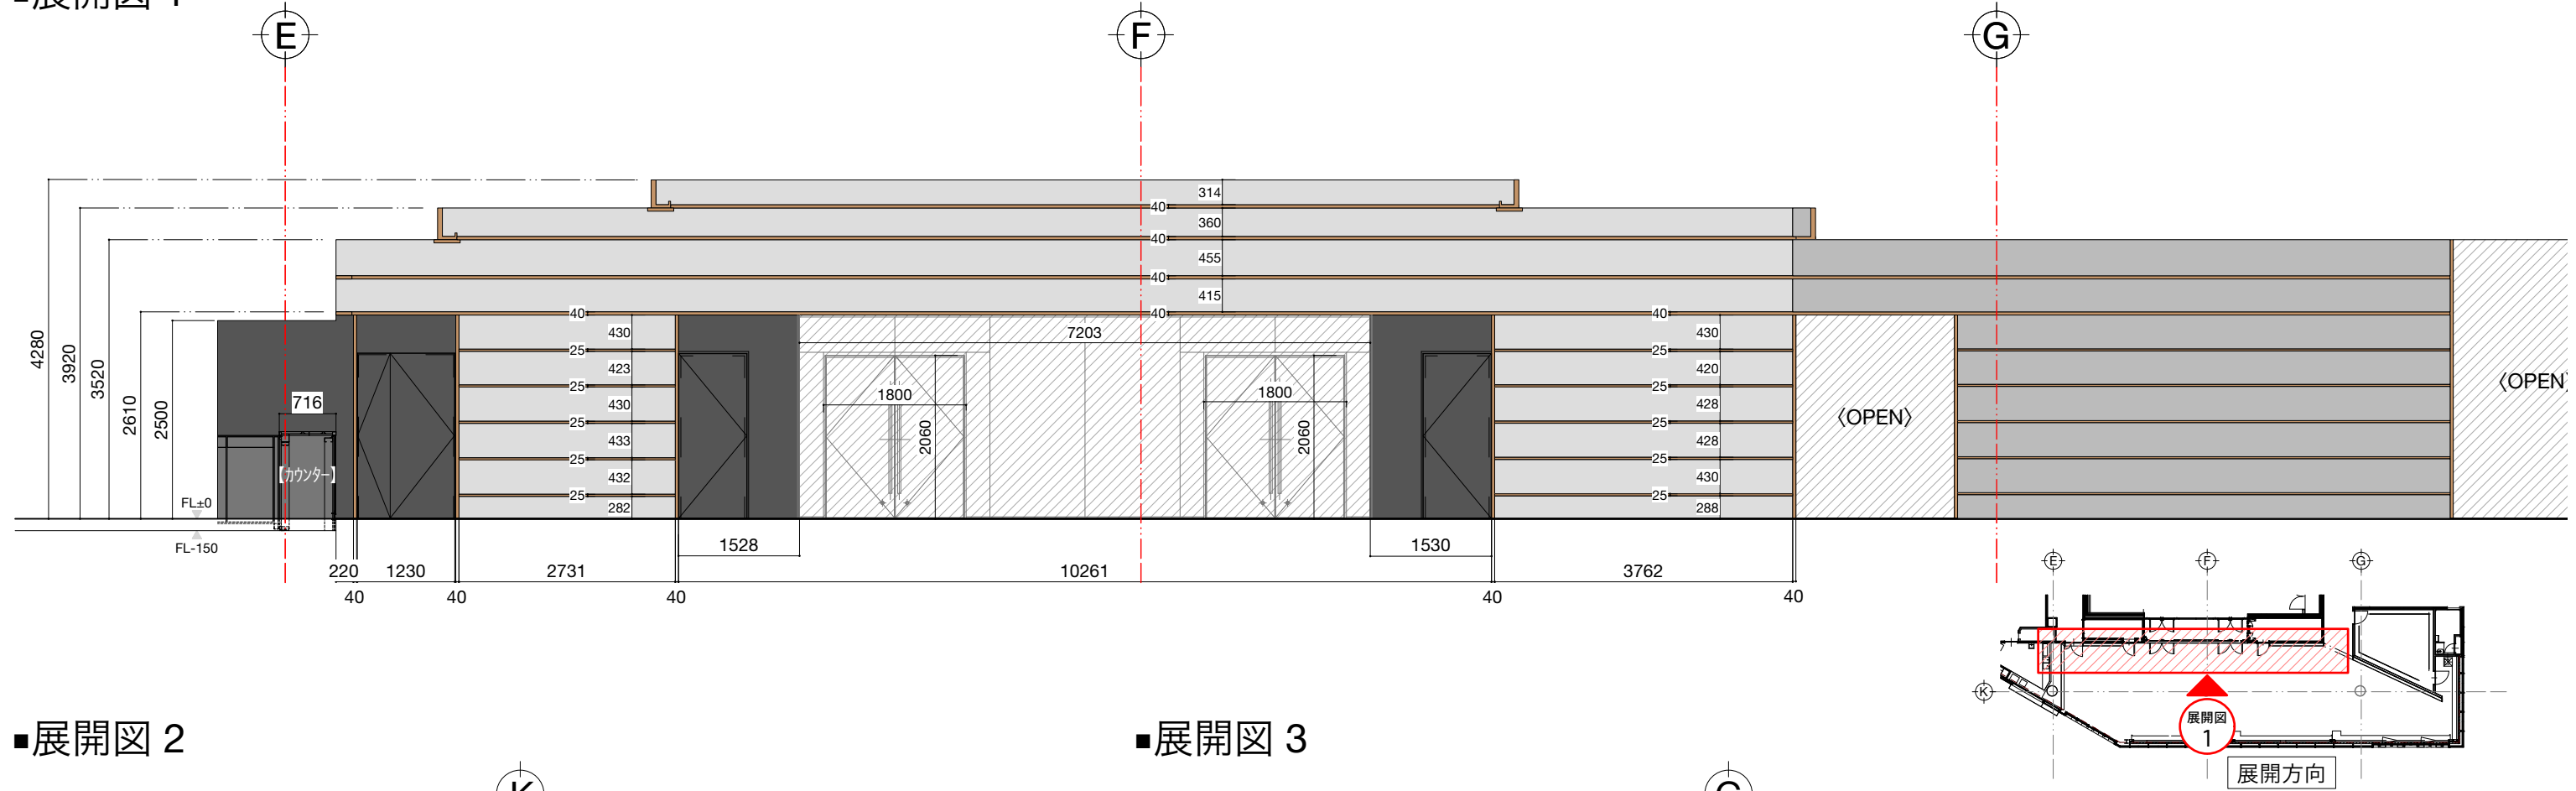

■展開図5

PROJECT	WITH HARAJUKU HALL	TITLE.	展示場 展開図5	SIZE.	A3	DATA.	2023/11/01	No.
				SCALE.	1/80			

■展開図1

PROJECT	WITH HARAJUKU HALL	TITLE.	展示場 展開図1		SIZE.	A3	DATA.	2023/11/01	No.
			SCALE.	1/80					

■展開図 1

■展開図 2

■展開図 3

PROJECT	WITH HARAJUKU HALL	TITLE.	ホワイエ 展開図1~3		SIZE.	A3	DATA.	2023/11/01	No.
			SCALE.	1/80					