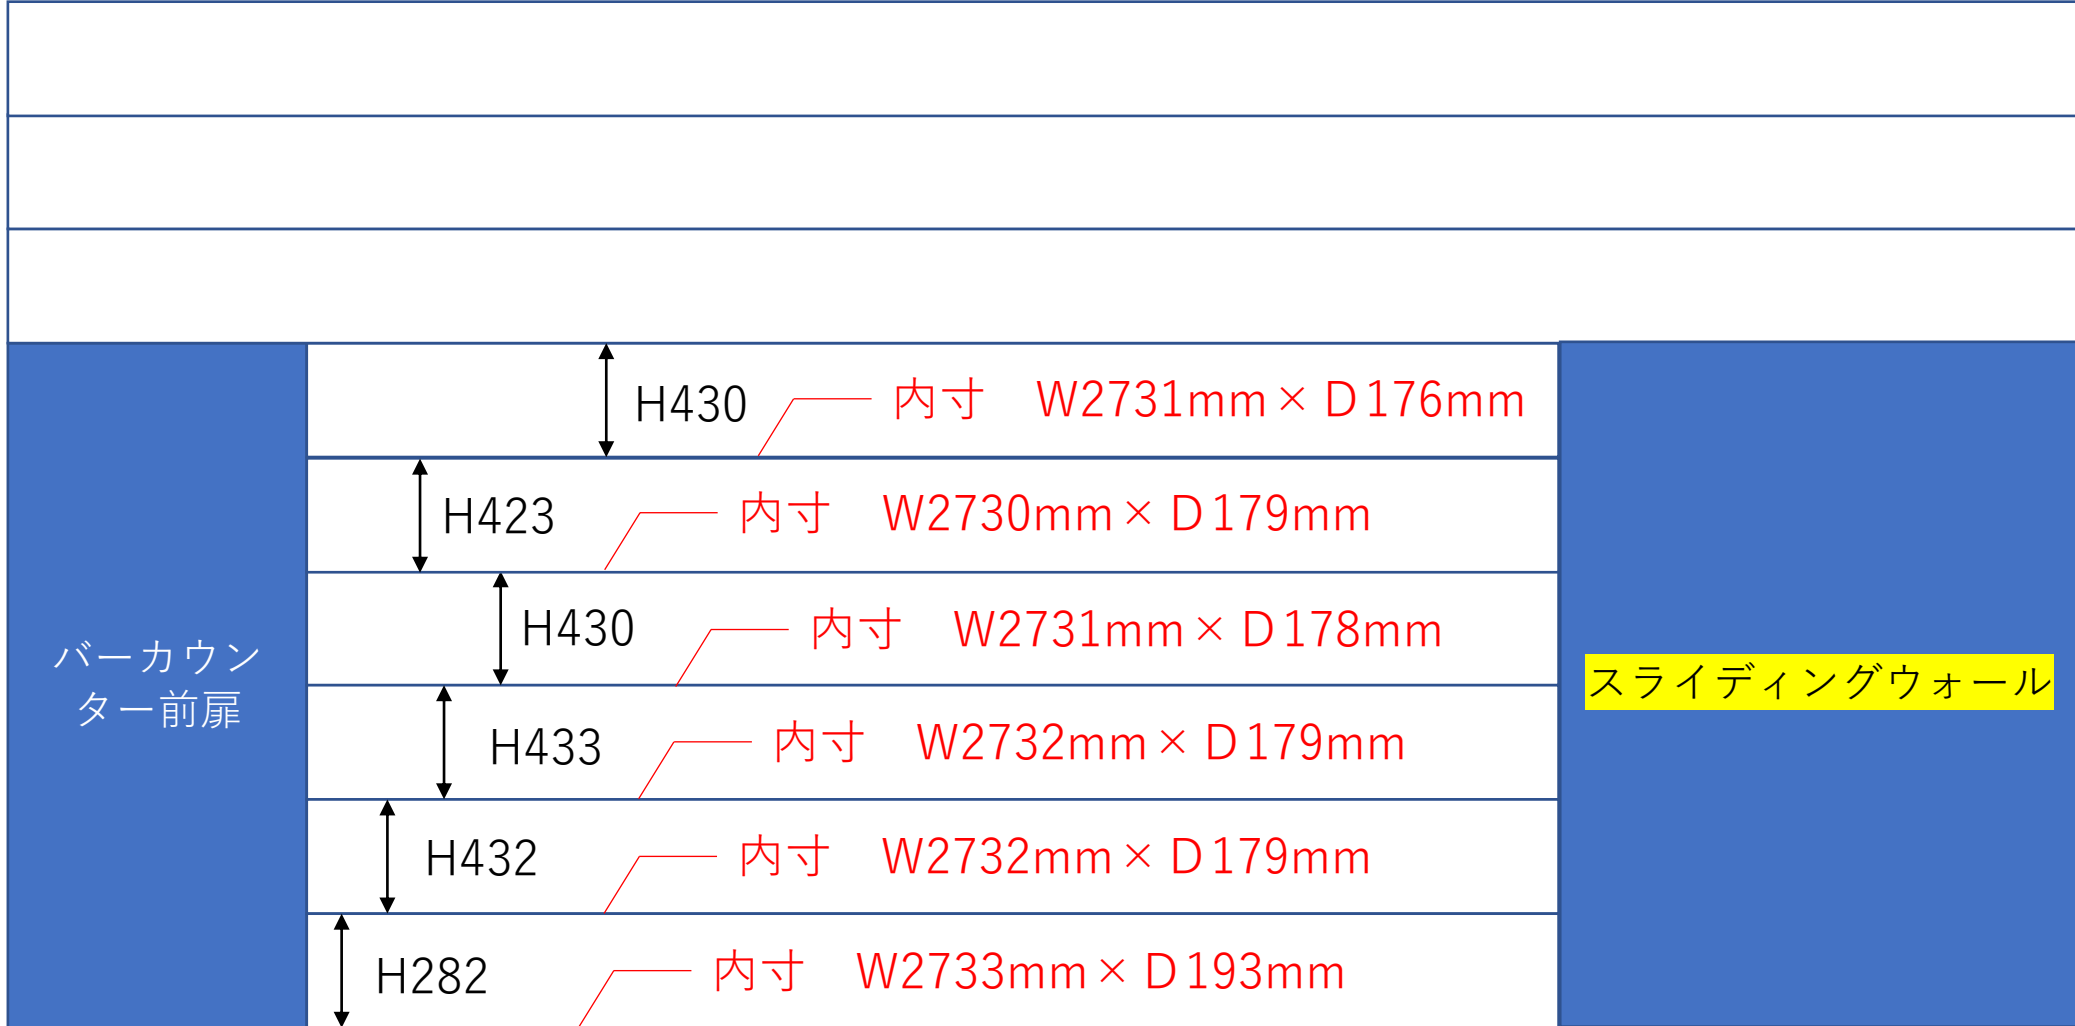

上手廊下

H426	内寸 W6836mm × D184mm
H420	内寸 W6830mm × D185mm
H430	内寸 W6800mm × D184mm
H428	内寸 W6870mm × D184mm
H426	内寸 W6844mm × D183mm
H302	内寸 W6827mm × D195mm

床

レストラン側ガラス

棚断面

スライディング
グウォール

上手廊下

床

バーカウンター前扉

スライディングウォール

床