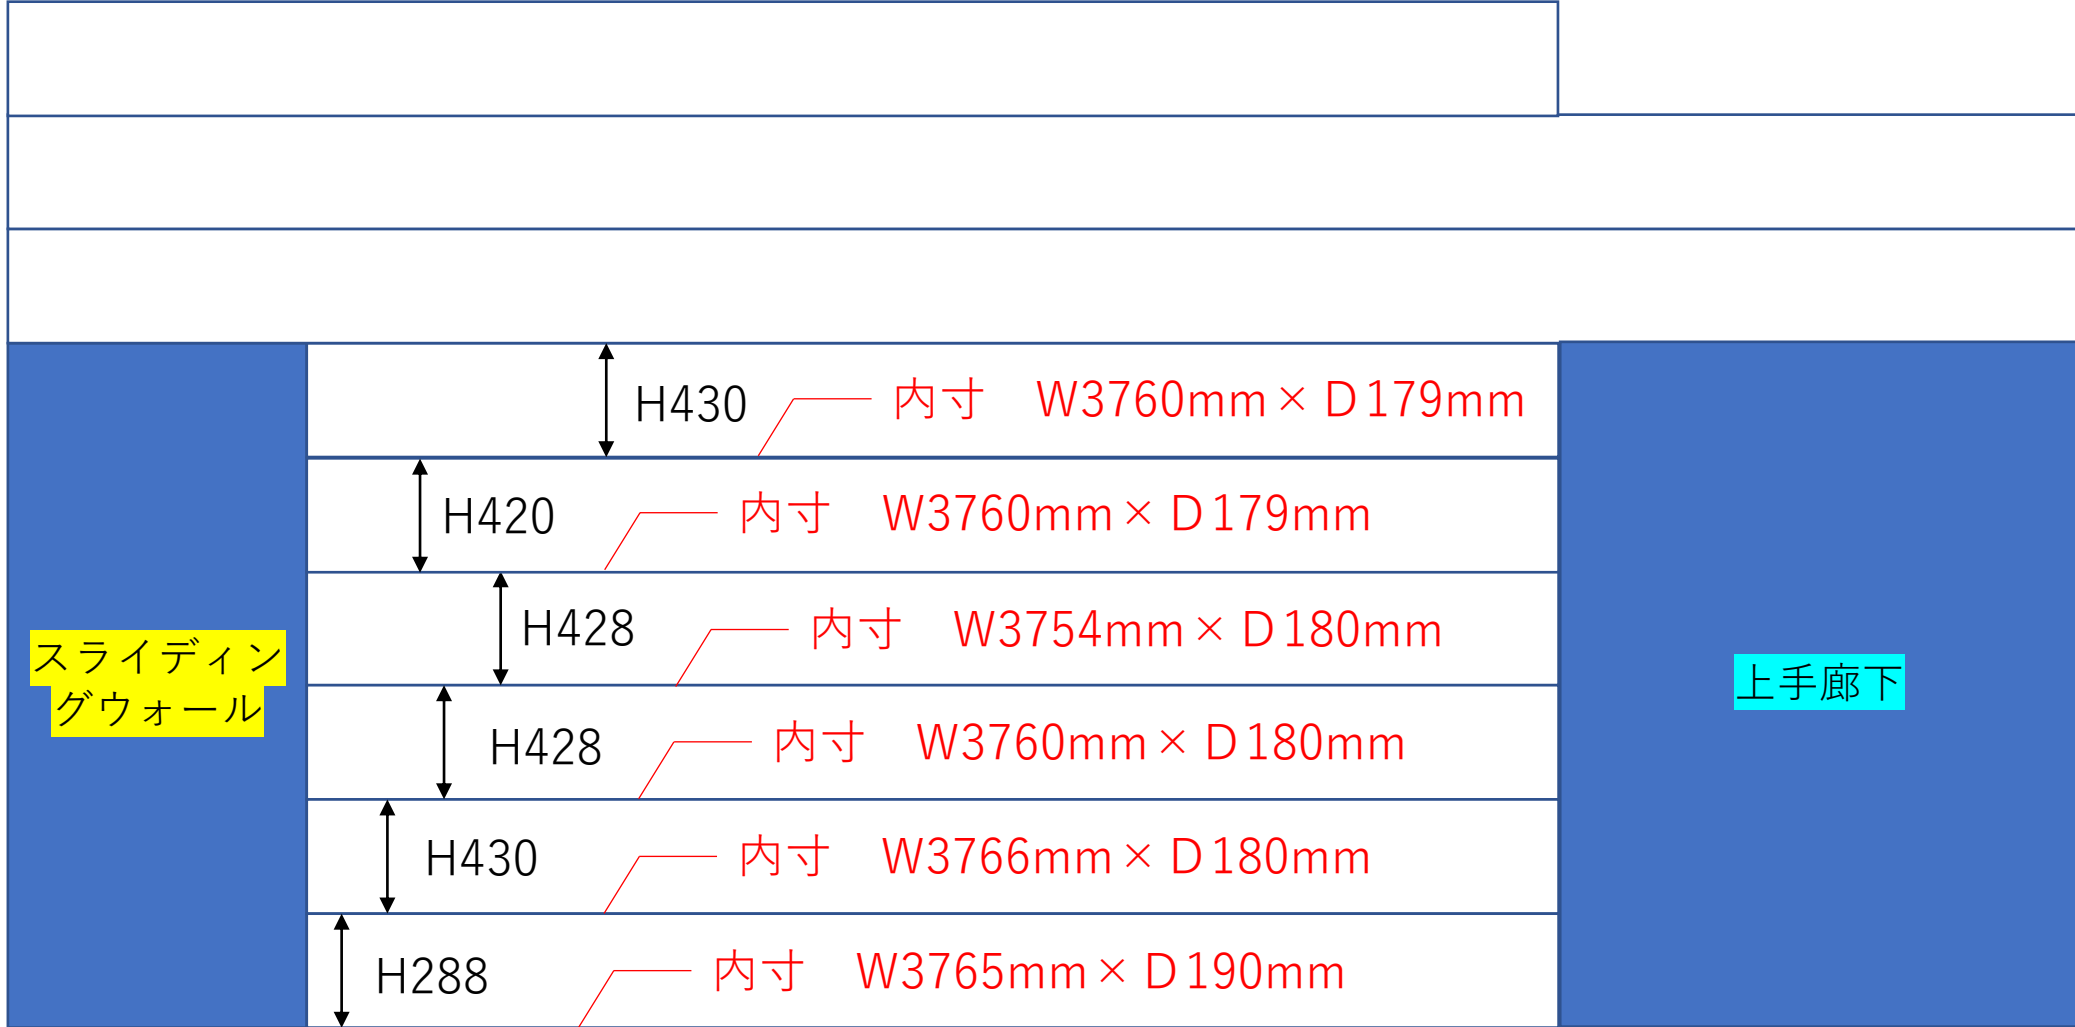

上手廊下

H426	内寸 W6836mm × D184mm
H420	内寸 W6830mm × D185mm
H430	内寸 W6800mm × D184mm
H428	内寸 W6870mm × D184mm
H426	内寸 W6844mm × D183mm
H302	内寸 W6827mm × D195mm

床

レストラン側ガラス

棚断面

スライディング
グウォール

上手廊下

床

バーカウンター前扉

スライディングウォール

床