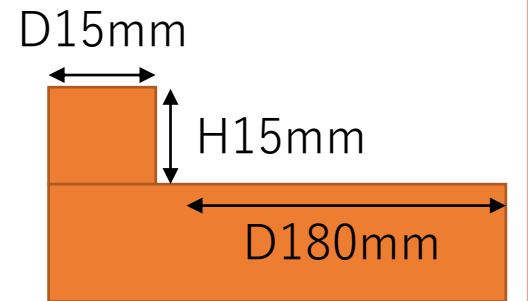

上手廊下

H426	内寸 W6836mm × D184mm
H420	内寸 W6830mm × D185mm
H430	内寸 W6800mm × D184mm
H428	内寸 W6870mm × D184mm
H426	内寸 W6844mm × D183mm
H302	内寸 W6827mm × D195mm

床

レストラン側ガラス

棚断面

スライディング
グウォール

上手廊下

床