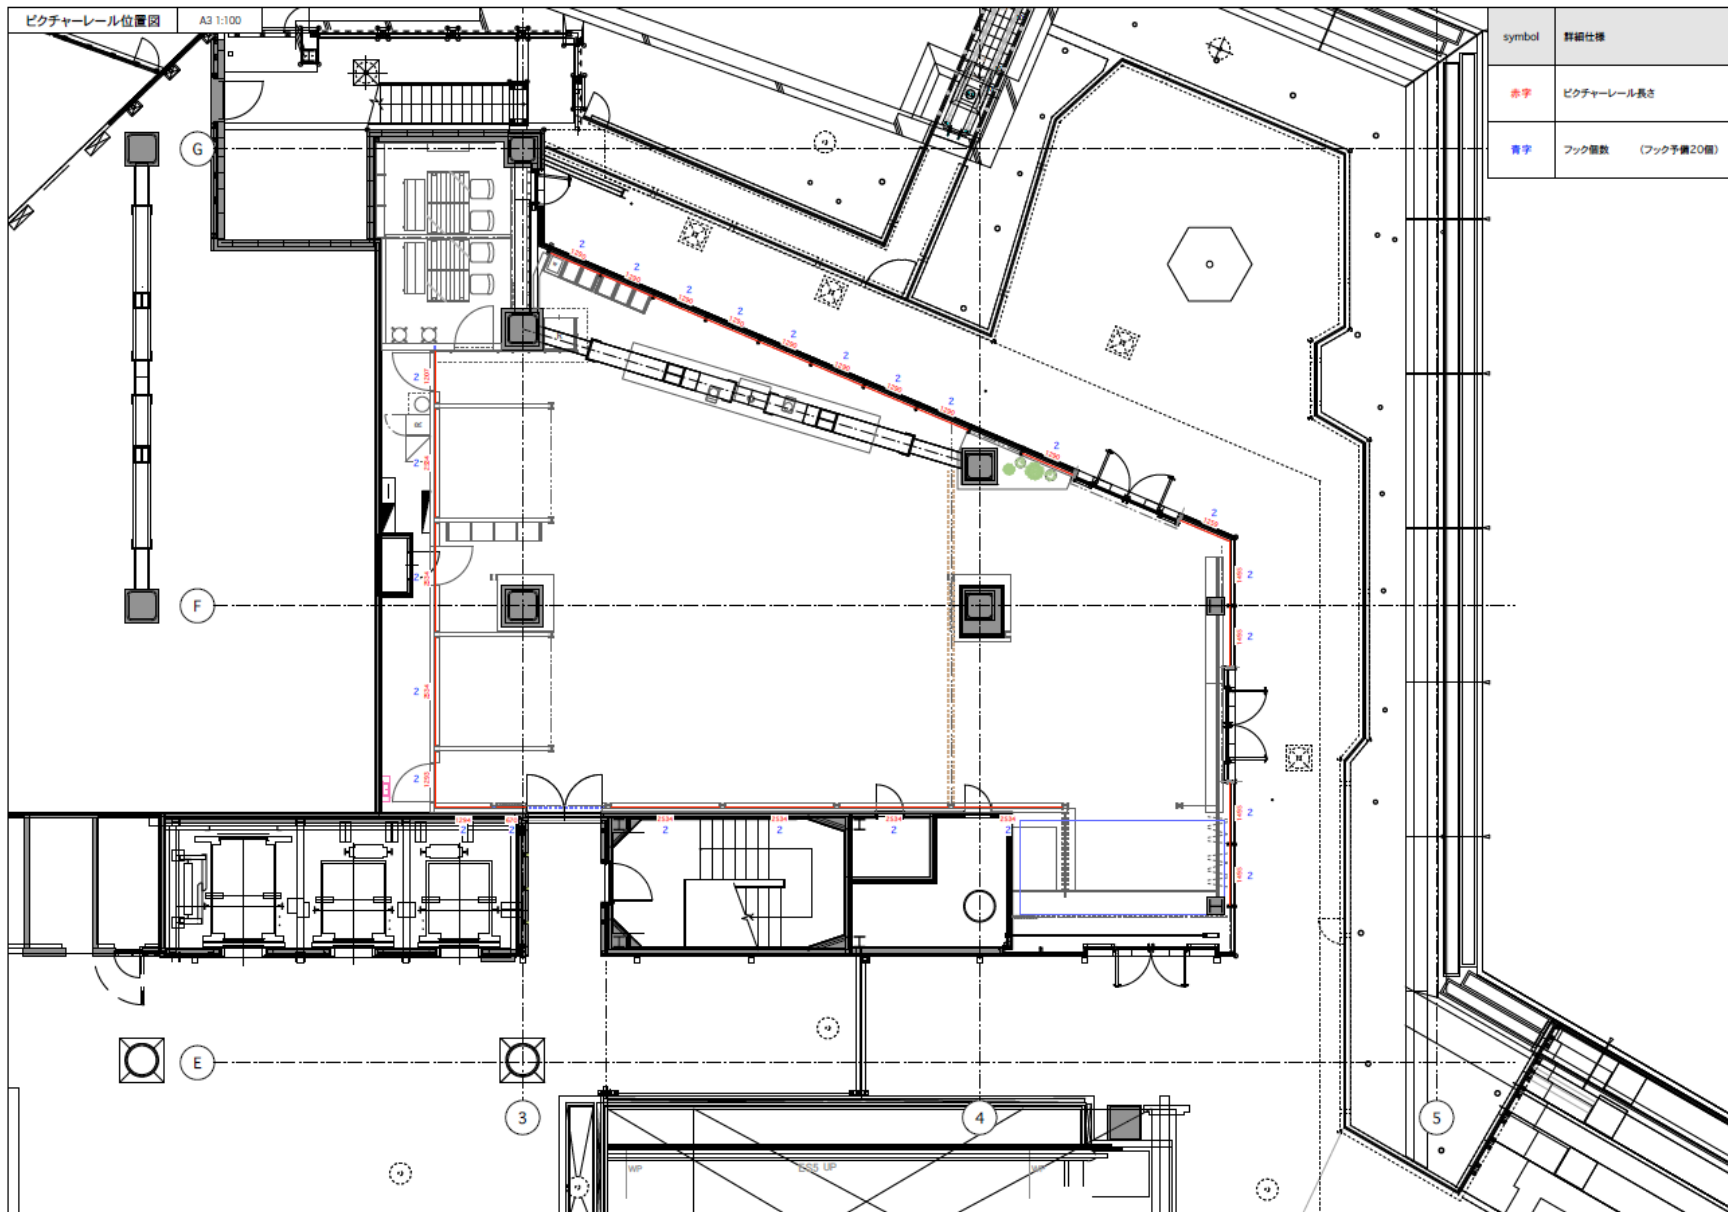

※2020年11月16日～20日 平日12：30、17：30に計測した平均値となります。実際の接続速度を保証するものではありません

WITH HARAJUKU 荷捌き 資料

■搬入エレベーター

積載量：2000kg

間口：横幅 1,700mm × 天高 2,300mm

カゴ内寸：横幅 2,800mm × 奥行 2,200mm × 天高 2,500mm

※ビル内共有となりますので、専用利用はできません。

●荷捌き 概要