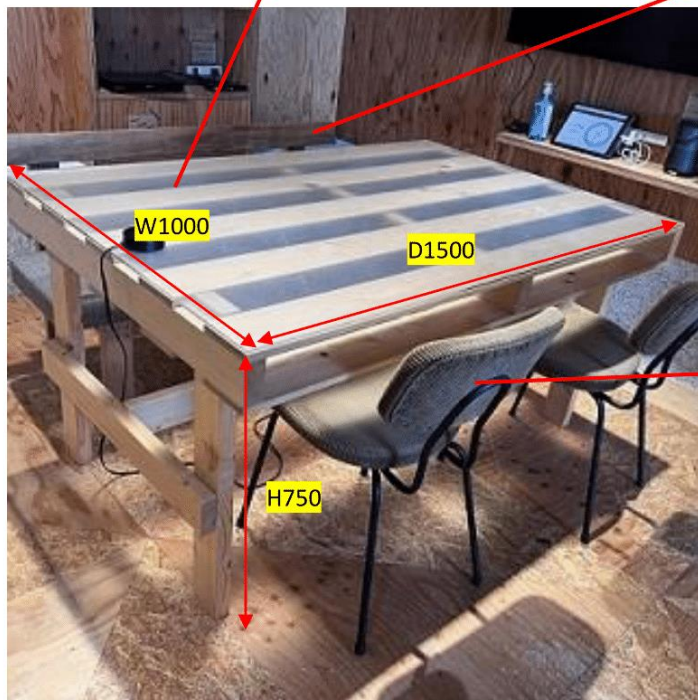

ホワイト
3種類 各1脚

ブラック
3種類 各1脚

テラス前収納イス

テーブル
2台

長イス
2脚

イス
4脚

黒イス
2脚

ブランコ
1台