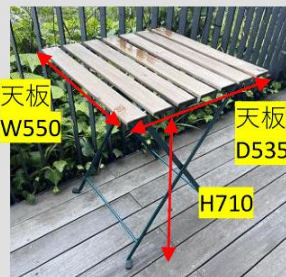

テラステーブル

グリーン
2台

ホワイト
2台

ブラック
2台

レッド
1台