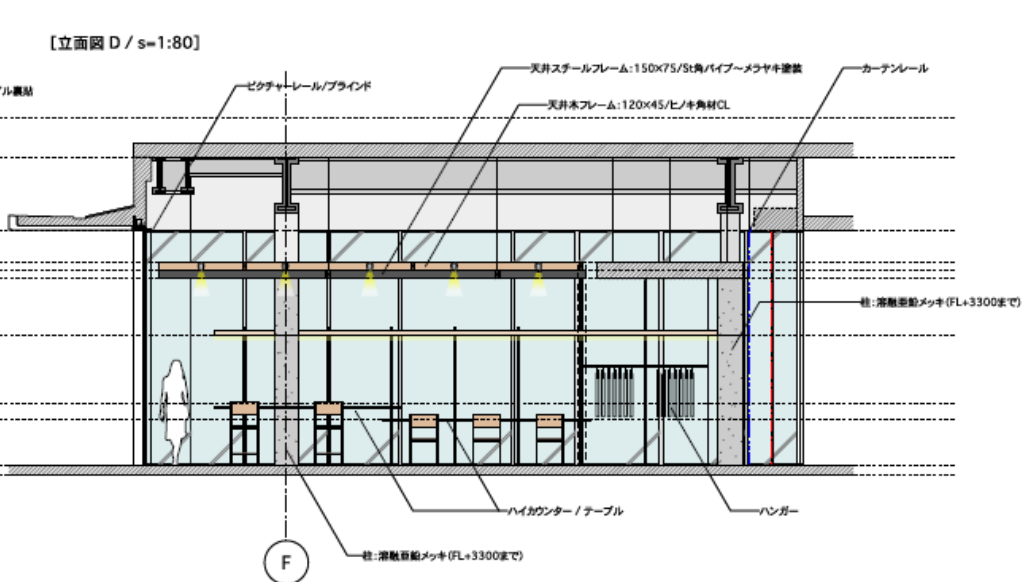

() 内税込

キャパシティ		
LOUNGE	シアター	70席
	グループ	32席(4名×8テーブル)
	スクール	不可
	パーティ(立食)	120名
STYLE ROOM H	グループ	8席(4名×2テーブル)

設備		
項目	内容	詳細
LOUNGE	階層	3F
	面積	209.69㎡
	高さ	2.97m
	床材	OAフロアパネル(コンクリート)
	床積載荷重	290kg/㎡
	その他設備	バーカウンター、冷蔵庫 ブラインド、ピックアップレール
STYLE ROOM H	階層	3F
	面積	19.2㎡
	高さ	2.3m
	床材	ウッド
TERRACE	階層	3F
	面積	125.85㎡
	高さ	3.7m(一部天井がある部分のみ)
	床積載荷重	290kg/㎡

2024/2/27

【立面図 A / s=1:80】

【立面図 C / s=1:80】

【立面図 D / s=1:80】

シンボル	個数	名称
詳細仕様/品番		
①	6個	2口/コンセント
①a		JIMBO/NKシリーズ(黒)
①b	16個	2口/アース付コンセント
①bc		JIMBO/NKシリーズ(黒)
①c	17個	フロアコンセント
①d		JIMBO
①e	24個	2口/家具コンセント
①f		JIMBO/KAG2500
①g	6個	Akern市電線
①h	-	-

※2020年11月16日～20日 平日12：30、17：30に計測した平均値となります。実際の接続速度を保証するものではありません

WITH HARAJUKU 荷捌き 資料

■搬入エレベーター

積載量：2000kg

間口：横幅 1,700mm × 天高 2,300mm

カゴ内寸：横幅 2,800mm × 奥行 2,200mm × 天高 2,500mm

※ビル内共有となりますので、専用利用はできません。

●荷捌き 概要