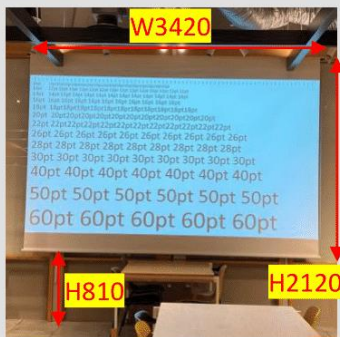

スクリーン
150インチ(16:9)
1台

※取り外し不可