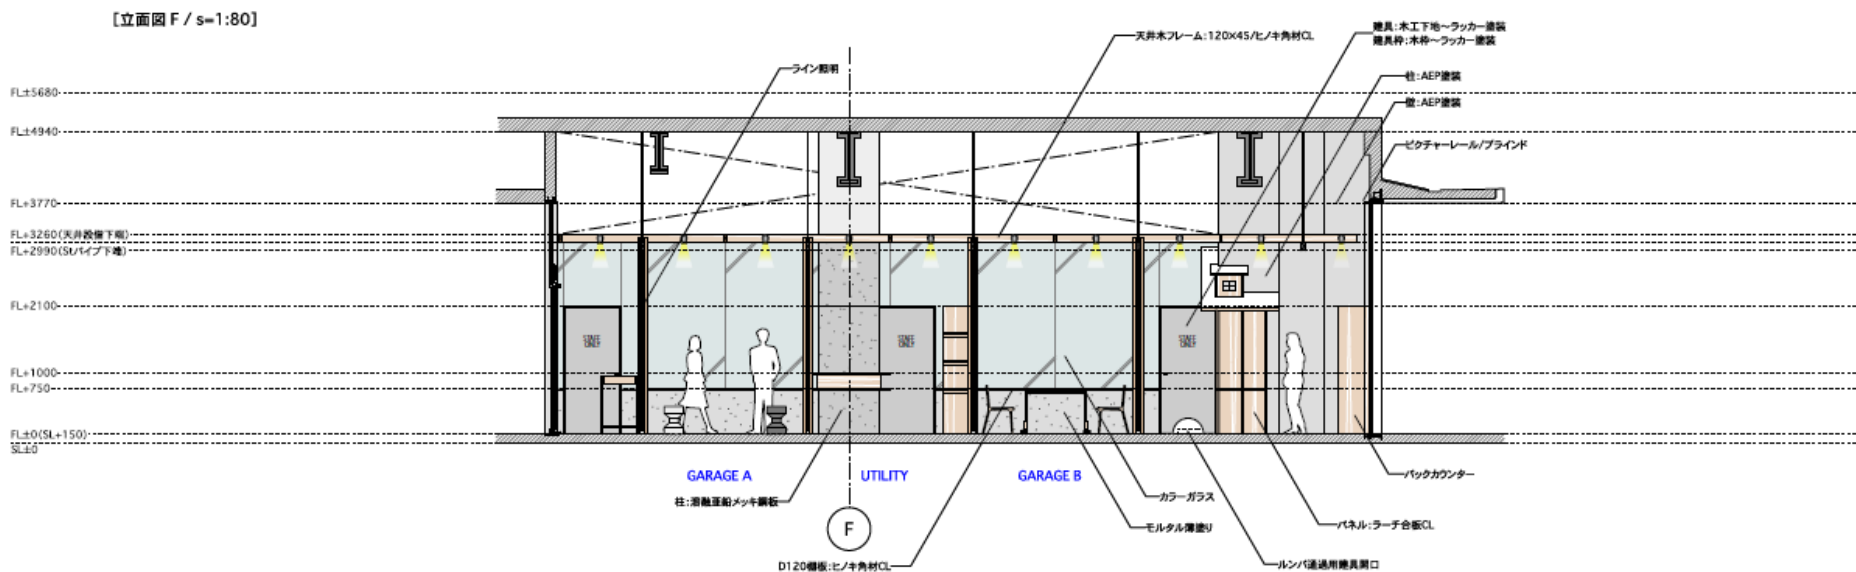

() 内税込

キャパシティ		
LOUNGE	シアター	70席
	グループ	32席(4名×8テーブル)
	スクール	不可
	パーティ(立食)	120名
STYLE ROOM H	グループ	8席(4名×2テーブル)

設備		
項目	内容	詳細
LOUNGE	階層	3F
	面積	209.69㎡
	高さ	2.97m
	床材	OAフロアパネル(コンクリート)
	床積載荷重	290kg/㎡
	その他設備	バーカウンター、冷蔵庫 ブラインド、ピックアップレール
STYLE ROOM H	階層	3F
	面積	19.2㎡
	高さ	2.3m
	床材	ウッド
TERRACE	階層	3F
	面積	125.85㎡
	高さ	3.7m(一部天井がある部分のみ)
	床積載荷重	290kg/㎡

2024/2/27

【立面図 A / s=1:80】

【立面図 C / s=1:80】

【立面図 D / s=1:80】

シンボル	個数	名称
詳細仕様/品番		
①	6個	2口/コンセント
①a		JIMBO/NKシリーズ(黒)
①b	16個	2口/アース付コンセント
①bc		JIMBO/NKシリーズ(黒)
①c	17個	フロアコンセント
①d		JIMBO
①e	24個	2口/家具コンセント
①f		JIMBO/KAG2500
①g	6個	Akern市電線
①h	-	-

※2020年11月16日～20日 平日12：30、17：30に計測した平均値となります。実際の接続速度を保証するものではありません

WITH HARAJUKU 荷捌き 資料

■搬入エレベーター

積載量：2000kg

間口：横幅 1,700mm × 天高 2,300mm

カゴ内寸：横幅 2,800mm × 奥行 2,200mm × 天高 2,500mm

※ビル内共有となりますので、専用利用はできません。

●荷捌き 概要