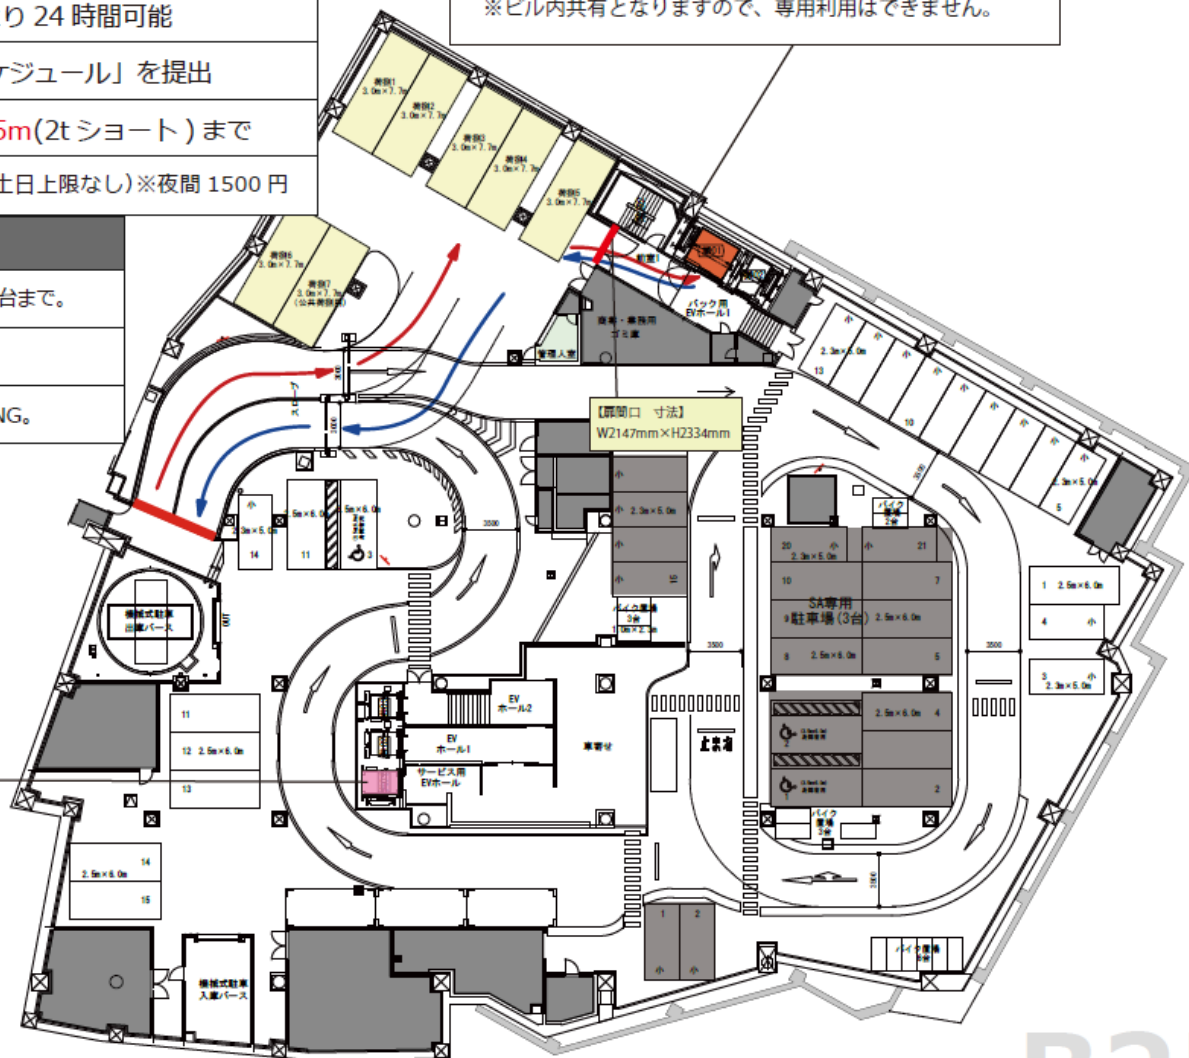

※2020年11月16日～20日 平日12：30、17：30に計測した平均値となります。実際の接続速度を保証するものではありません

WITH HARAJUKU 荷捌き 資料

■搬入エレベーター

積載量：2000kg

間口：横幅 1,700mm × 天高 2,300mm

カゴ内寸：横幅 2,800mm × 奥行 2,200mm × 天高 2,500mm

※ビル内共有となりますので、専用利用はできません。

●荷捌き 概要

利用時間	7:30 ~ 23:00 ※申請により 24 時間可能
利用方法	ビル指定の「荷捌き利用スケジュール」を提出
車両サイズ	長さ 5.5m / 高さ 3m / 幅 2.5m(2t ショート) まで
料金	20分 / 300円 (平日 2800円 / 土日上限なし) ※夜間 1500円

●諸注意

荷捌きはビル共用です。基本的に1台の入れ替え。空いていれば最大2台まで。

搬入出管理者を1名決めてください。

荷捌き利用は1台 20 ~ 30分で入れ替えてください。留め置き NG。

屋上直結エレベーター
※カードキー必要

B2F

LIFORK搬入経路

出入りにカードキーが必要です
※カードキーはお貸出いたします

A3サインスタンド

2台
両面
横型のみ
挟み込み式

B1サイズA型ポスタースタンド

1台
両面
挟み込み式

※LIFORK外に設置する場合は風対策が必須となります。必ずご相談ください。

1Fエントランス誘導サイン（LIFORK）

【注意事項】

- ※実際に配置する備品はビル所有の備品に限ります。持ち込み備品はNGとなります。
- ※テナント競合するイベントの場合、ポスター設置NGの場合がございます。
- ※雨・風が強い場合は、ビル側の判断でビル内へ移動、または撤去させていただきます。
- ※広場のみご利用の場合は、サイン設置場所はございません。