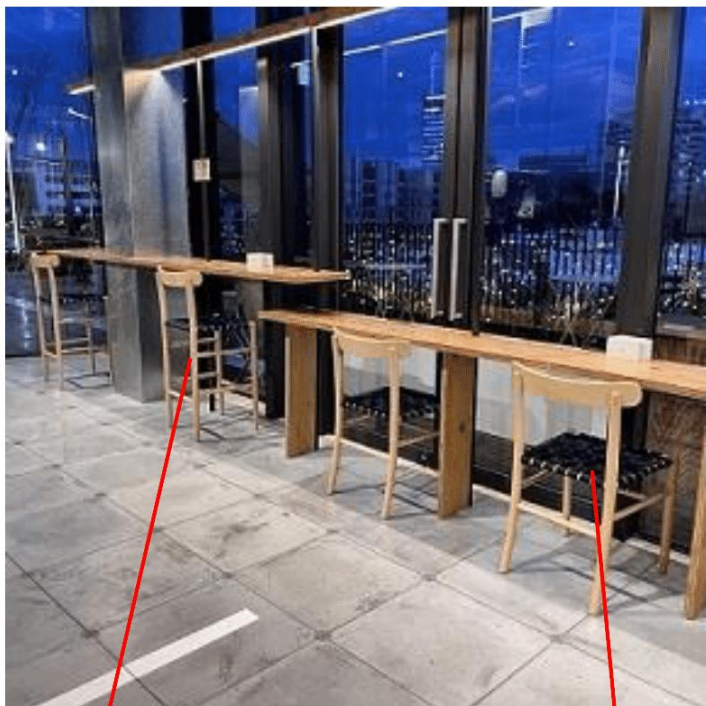

ホワイト
3種類 各1脚

ブラック
3種類 各1脚

テラス前収納イス

テーブル
2台

長イス
2脚

イス
4脚

黒イス
2脚

ブランコ
1台