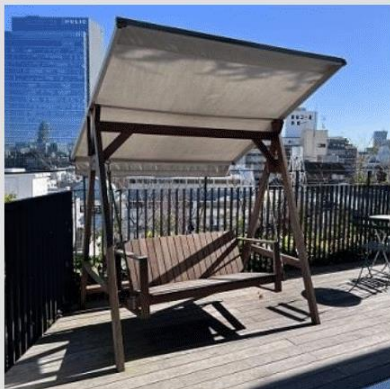

ホワイト
3種類 各1脚

ブラック
3種類 各1脚

テラス前収納イス

テーブル
2台

長イス
2脚

イス
4脚

黒イス
2脚

ブランコ
1台