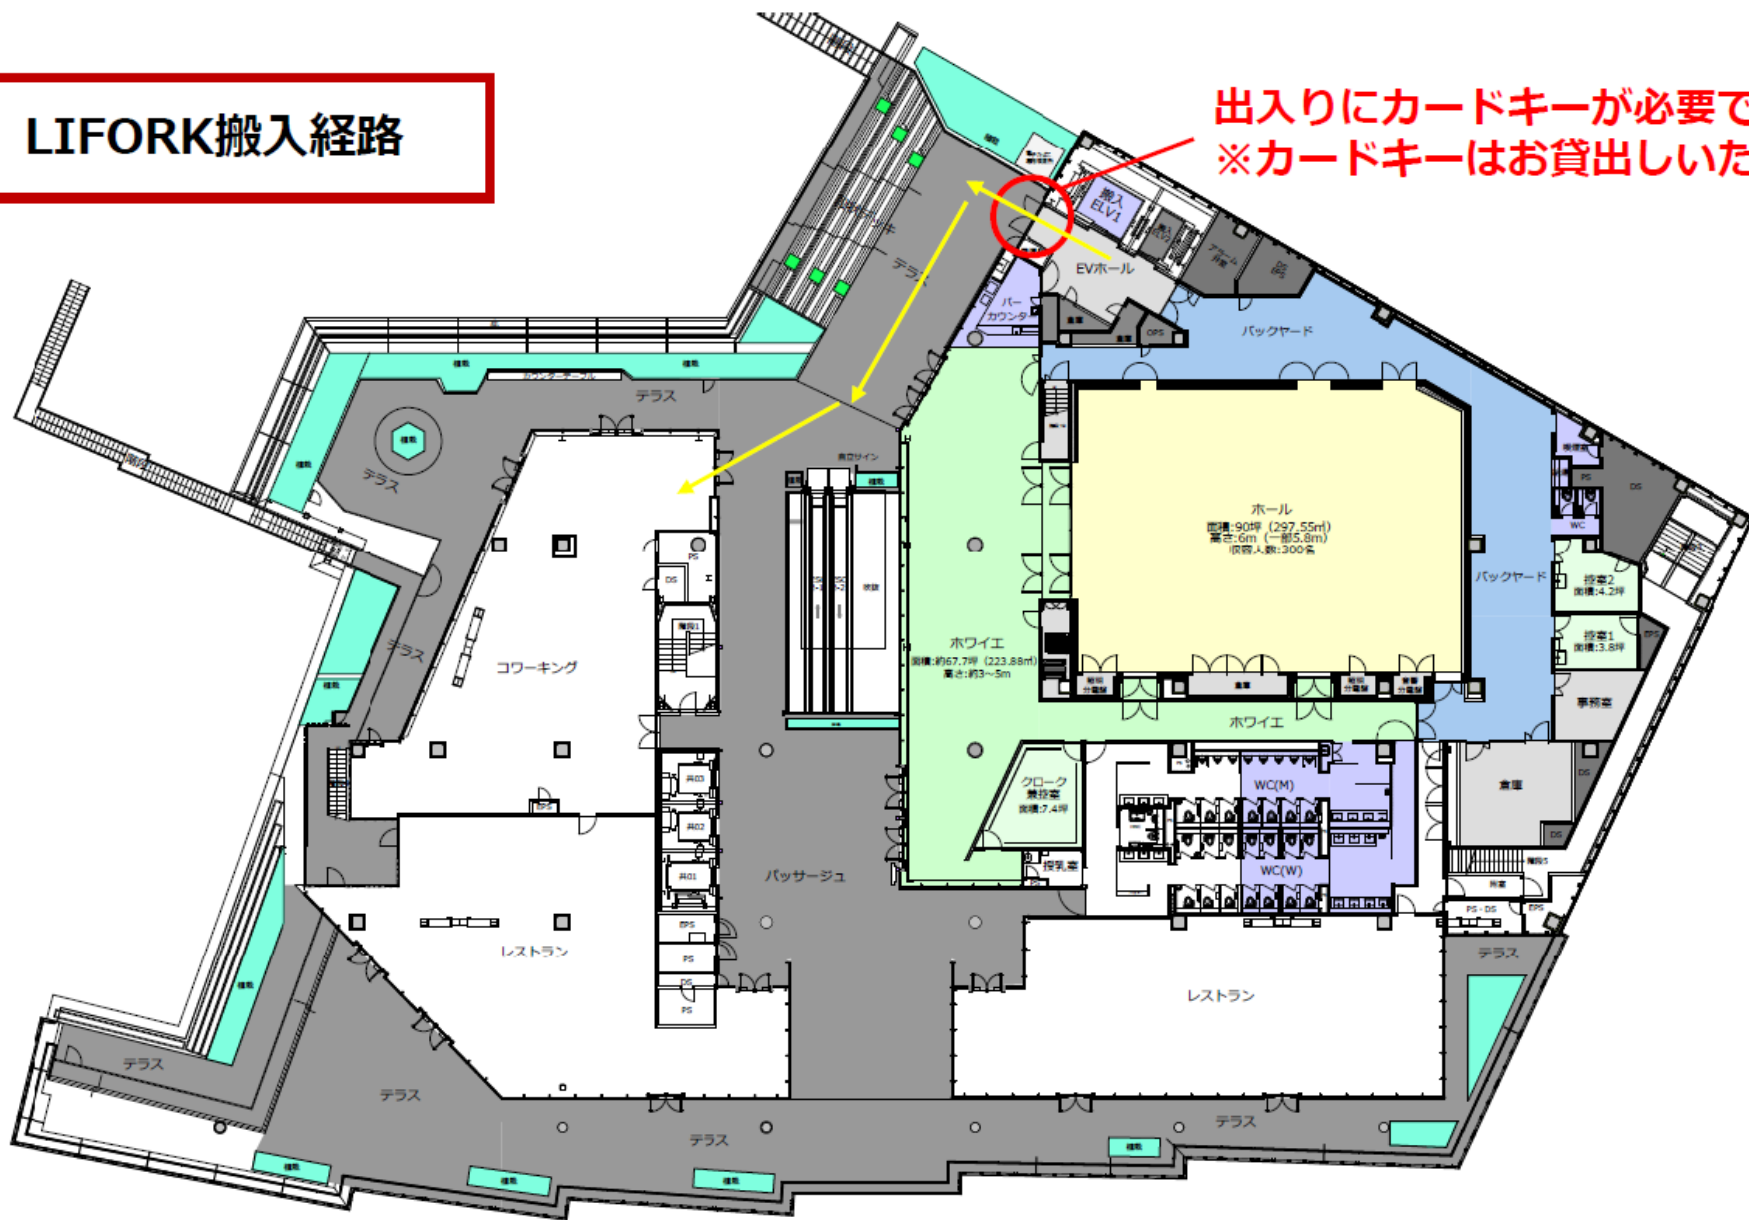

荷捌き利用は1台 20 ~ 30分で入れ替えてください。留め置き NG。

屋上直結エレベーター
※カードキー必要

B2F

LIFORK搬入経路

出入りにカードキーが必要です
※カードキーはお貸出いたします

A3サインスタンド

2台
両面
横型のみ
挟み込み式

B1サイズA型ポスタースタンド

1台
両面
挟み込み式

※LIFORK外に設置する場合は風対策が必須となります。必ずご相談ください。

1Fエントランス誘導サイン（LIFORK）

【注意事項】

- ※実際に配置する備品はビル所有の備品に限ります。持ち込み備品はNGとなります。
- ※テナント競合するイベントの場合、ポスター設置NGの場合がございます。
- ※雨・風が強い場合は、ビル側の判断でビル内へ移動、または撤去させていただきます。
- ※広場のみご利用の場合は、サイン設置場所はございません。