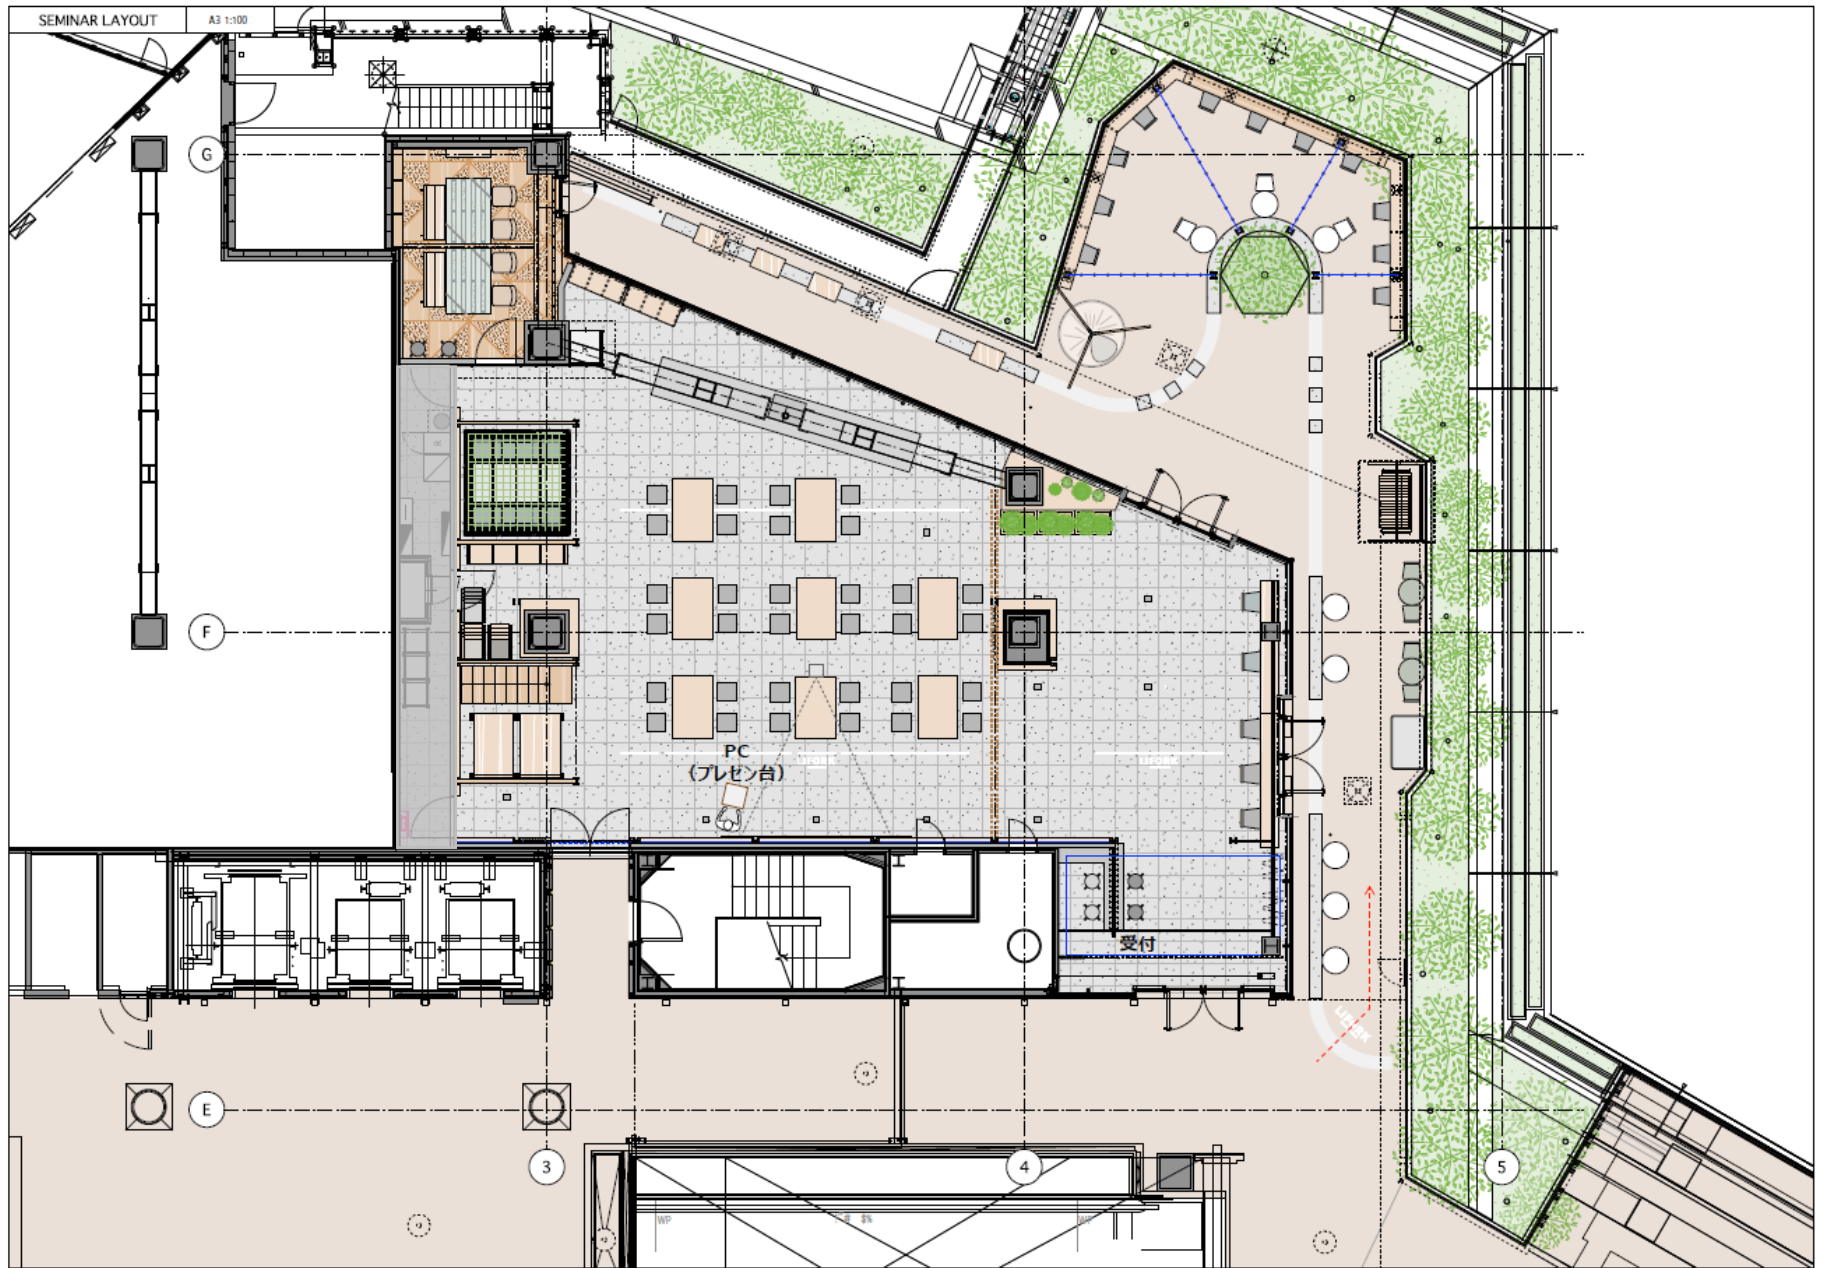

【立面図 A / s=1:80】