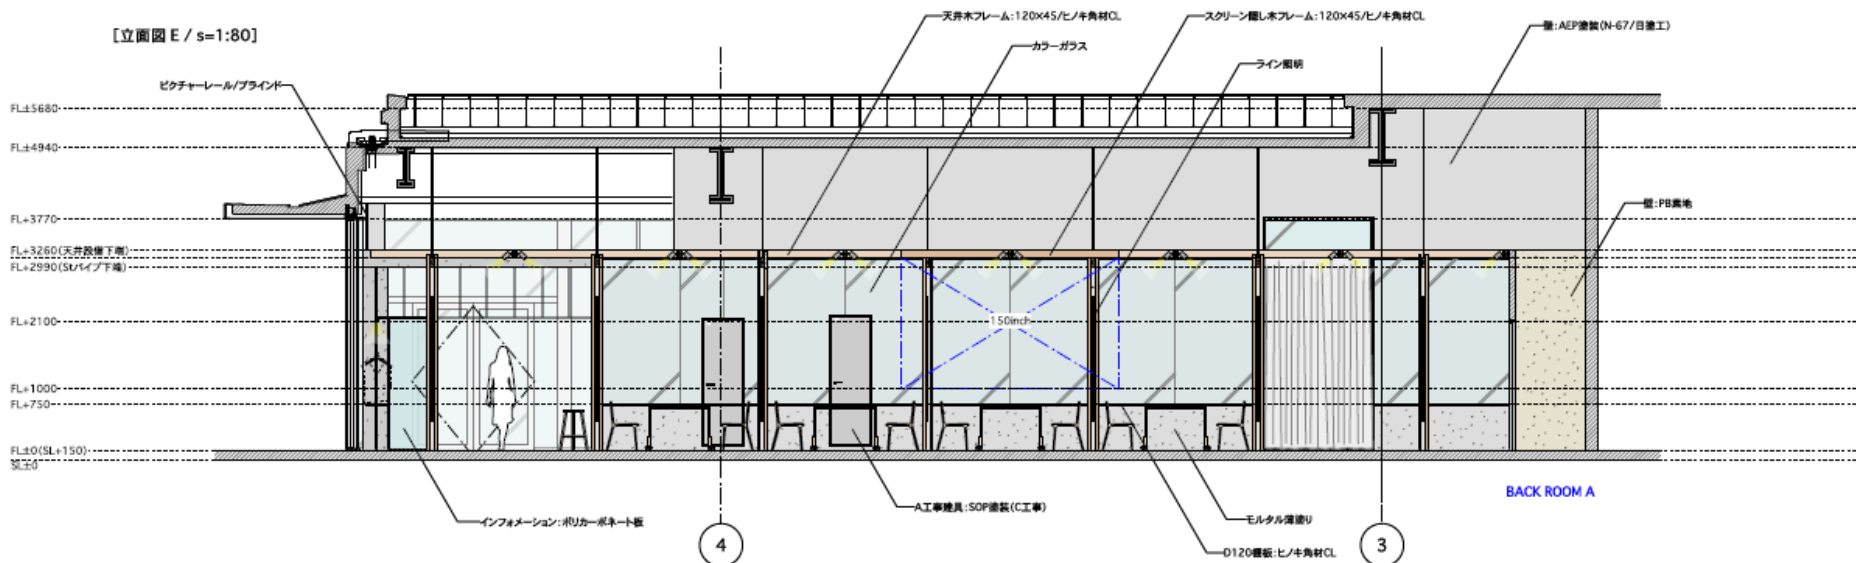

() 内税込

キャパシティ		
LOUNGE	シアター	70席
	グループ	32席(4名×8テーブル)
	スクール	不可
	パーティ(立食)	120名
STYLE ROOM H	グループ	8席(4名×2テーブル)

設備		
項目	内容	詳細
LOUNGE	階層	3F
	面積	209.69㎡
	高さ	2.97m
	床材	OAフロアパネル(コンクリート)
	床積載荷重	290kg/㎡
	その他設備	バーカウンター、冷蔵庫 ブラインド、ピックアップレール
STYLE ROOM H	階層	3F
	面積	19.2㎡
	高さ	2.3m
	床材	ウッド
TERRACE	階層	3F
	面積	125.85㎡
	高さ	3.7m(一部天井がある部分のみ)
	床積載荷重	290kg/㎡

2024/2/27

【立面図 A / s=1:80】

【立面図 C / s=1:80】

【立面図 D / s=1:80】

シンボル	個数	名称
詳細仕様/品番		
①	6個	2口/コンセント
①a		JIMBO/NKシリーズ(黒)
①b	16個	2口/アース付コンセント
①bc		JIMBO/NKシリーズ(黒)
①c	17個	フロアコンセント
①d		JIMBO
①e	24個	2口/家具コンセント
①f		JIMBO/KAG2500
①g	6個	Akern市電線
①h	-	-

※2020年11月16日～20日 平日12：30、17：30に計測した平均値となります。実際の接続速度を保証するものではありません

WITH HARAJUKU 荷捌き 資料

■搬入エレベーター

積載量：2000kg

間口：横幅 1,700mm × 天高 2,300mm

カゴ内寸：横幅 2,800mm × 奥行 2,200mm × 天高 2,500mm

※ビル内共有となりますので、専用利用はできません。

●荷捌き 概要