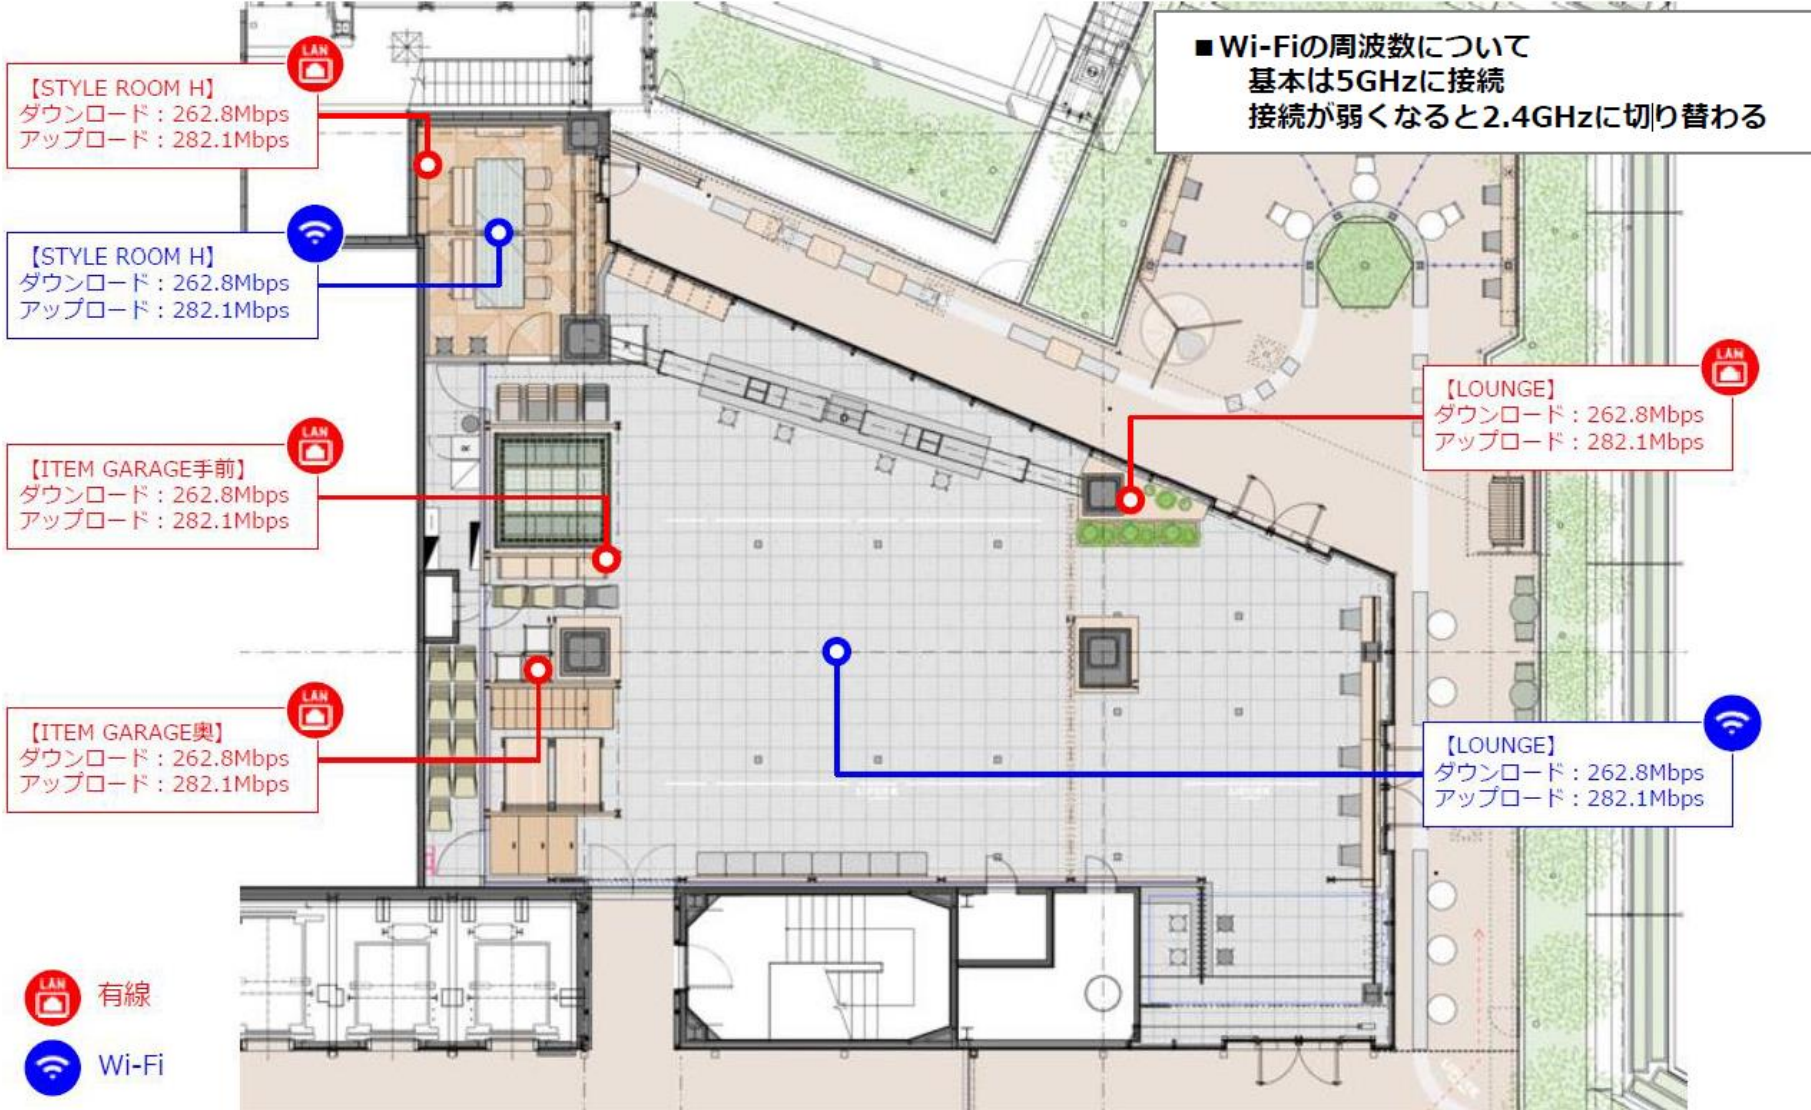

() 内税込

キャパシティ		
LOUNGE	シアター	70席
	グループ	32席(4名×8テーブル)
	スクール	不可
	パーティ(立食)	120名
STYLE ROOM H	グループ	8席(4名×2テーブル)

設備		
項目	内容	詳細
LOUNGE	階層	3F
	面積	209.69㎡
	高さ	2.97m
	床材	OAフロアパネル(コンクリート)
	床積載荷重	290kg/㎡
	その他設備	バーカウンター、冷蔵庫 ブラインド、ピックアップレール
STYLE ROOM H	階層	3F
	面積	19.2㎡
	高さ	2.3m
	床材	ウッド
TERRACE	階層	3F
	面積	125.85㎡
	高さ	3.7m(一部天井がある部分のみ)
	床積載荷重	290kg/㎡

2024/2/27

【立面図 A / s=1:80】

【立面図 C / s=1:80】

【立面図 D / s=1:80】

シンボル	個数	名称
詳細仕様/品番		
①	6個	2口/コンセント
①a		JIMBO/NKシリーズ(黒)
①b	16個	2口/アース付コンセント
①bc		JIMBO/NKシリーズ(黒)
①c	17個	フロアコンセント
①d		JIMBO
①e	24個	2口/家具コンセント
①f		JIMBO/KAG2500
①g	6個	Akern市電線
①h	-	-

※2020年11月16日～20日 平日12：30、17：30に計測した平均値となります。実際の接続速度を保証するものではありません

WITH HARAJUKU 荷捌き 資料

■搬入エレベーター

積載量：2000kg

間口：横幅 1,700mm × 天高 2,300mm

カゴ内寸：横幅 2,800mm × 奥行 2,200mm × 天高 2,500mm

※ビル内共有となりますので、専用利用はできません。

●荷捌き 概要

利用時間	7:30 ~ 23:00 ※申請により 24 時間可能
利用方法	ビル指定の「荷捌き利用スケジュール」を提出
車両サイズ	長さ 5.5m / 高さ 3m / 幅 2.5m(2t ショート) まで
料金	20分 / 300円 (平日 2800円 / 土日上限なし) ※夜間 1500円

●諸注意

荷捌きはビル共用です。基本的に1台の入れ替え。空いていれば最大2台まで。

搬入出管理者を1名決めてください。