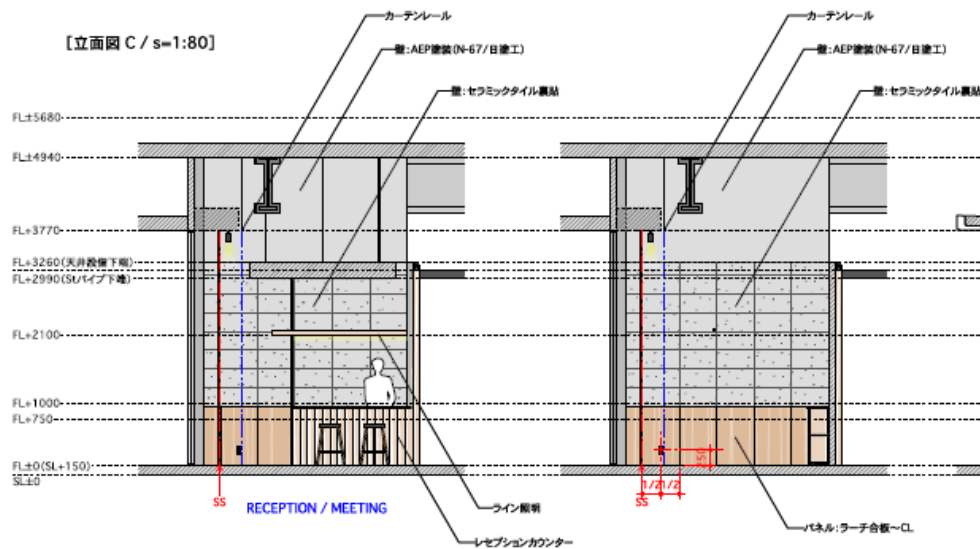

() 内税込

キャパシティ		
LOUNGE	シアター	70席
	グループ	32席(4名×8テーブル)
	スクール	不可
	パーティ(立食)	120名
STYLE ROOM H	グループ	8席(4名×2テーブル)

設備		
項目	内容	詳細
LOUNGE	階層	3F
	面積	209.69㎡
	高さ	2.97m
	床材	OAフロアパネル(コンクリート)
	床積載荷重	290kg/㎡
	その他設備	バーカウンター、冷蔵庫 ブラインド、ピックアップレール
STYLE ROOM H	階層	3F
	面積	19.2㎡
	高さ	2.3m
	床材	ウッド
TERRACE	階層	3F
	面積	125.85㎡
	高さ	3.7m(一部天井がある部分のみ)
	床積載荷重	290kg/㎡

2024/2/27

【立面図 A / s=1:80】

【立面図 C / s=1:80】

【立面図 D / s=1:80】

シンボル	個数	名称
詳細仕様/品番		
①	6個	2口/コンセント
①a		JIMBO/NKシリーズ(黒)
①b	16個	2口/アース付コンセント
①bc		JIMBO/NKシリーズ(黒)
①c	17個	フロアコンセント
①d		JIMBO
①e	24個	2口/家具コンセント
①f		JIMBO/KAG2500
①g	6個	Akern市電線
①h	-	-

※2020年11月16日～20日 平日12：30、17：30に計測した平均値となります。実際の接続速度を保証するものではありません

WITH HARAJUKU 荷捌き 資料

■搬入エレベーター

積載量：2000kg

間口：横幅 1,700mm × 天高 2,300mm

カゴ内寸：横幅 2,800mm × 奥行 2,200mm × 天高 2,500mm

※ビル内共有となりますので、専用利用はできません。

●荷捌き 概要