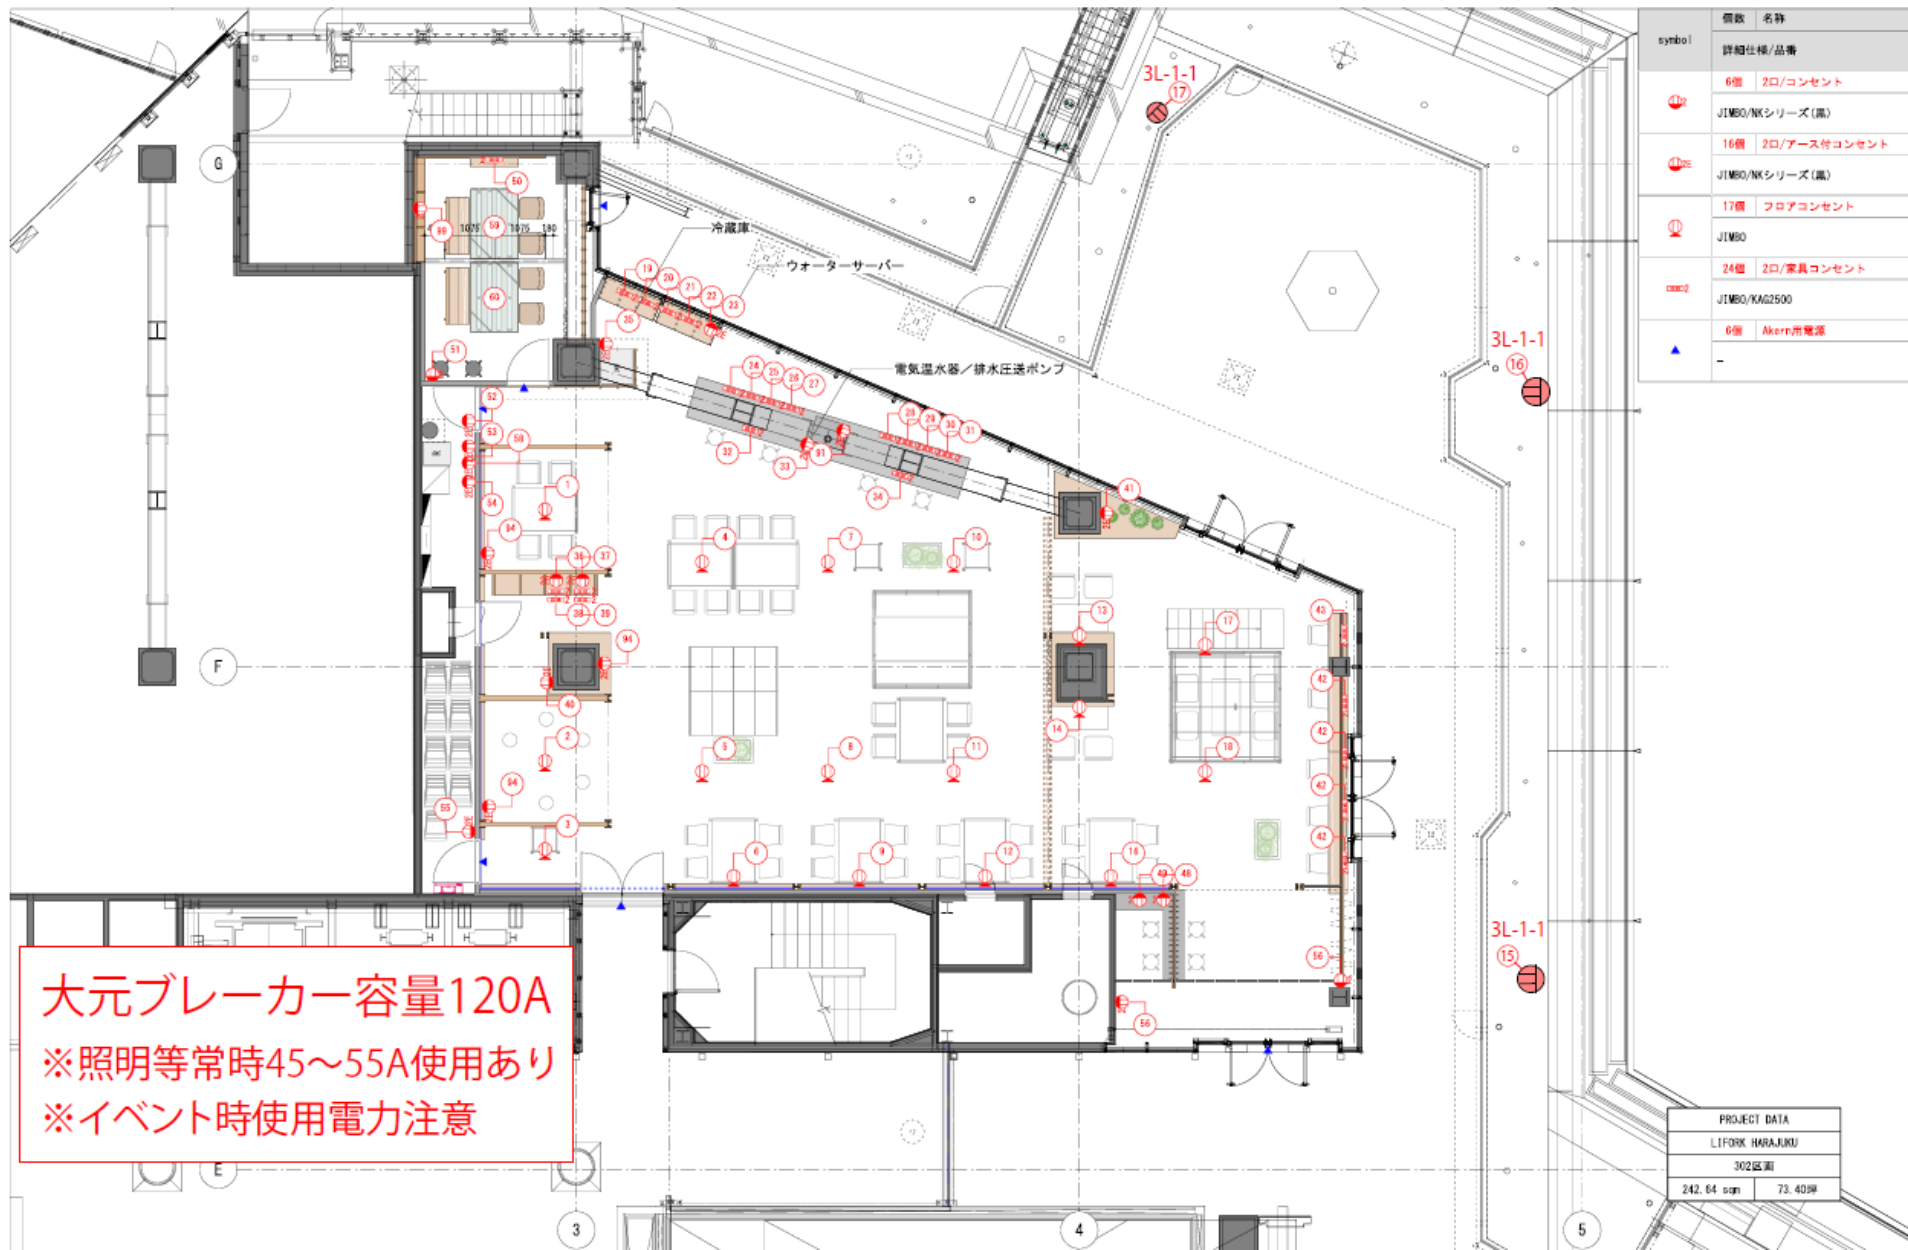

2024/2/27

【立面図 A / s=1:80】

【立面図 C / s=1:80】

【立面図 D / s=1:80】

シンボル	個数	名称
詳細仕様/品番		
①	6個	2口/コンセント
①a		JIMBO/NKシリーズ(黒)
①b	16個	2口/アース付コンセント
①bc		JIMBO/NKシリーズ(黒)
①c	17個	フロアコンセント
①d		JIMBO
①e	24個	2口/家具コンセント
①f		JIMBO/KAG2500
①g	6個	Akern市電線
①h	-	-

※2020年11月16日～20日 平日12：30、17：30に計測した平均値となります。実際の接続速度を保証するものではありません

WITH HARAJUKU 荷捌き 資料

■搬入エレベーター

積載量：2000kg

間口：横幅 1,700mm × 天高 2,300mm

カゴ内寸：横幅 2,800mm × 奥行 2,200mm × 天高 2,500mm

※ビル内共有となりますので、専用利用はできません。

●荷捌き 概要