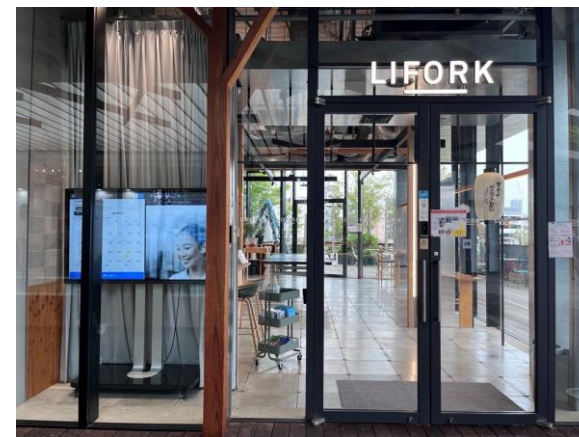

LIFORK原宿

〒150-0001
東京都渋谷区神宮前1-14-30
WITH HARAJUKU 3F
運営事務所：03-5843-1791

資料ダウンロード

LIFORK原宿

HALL

SPACE

2024/2/27

LIFORK原宿