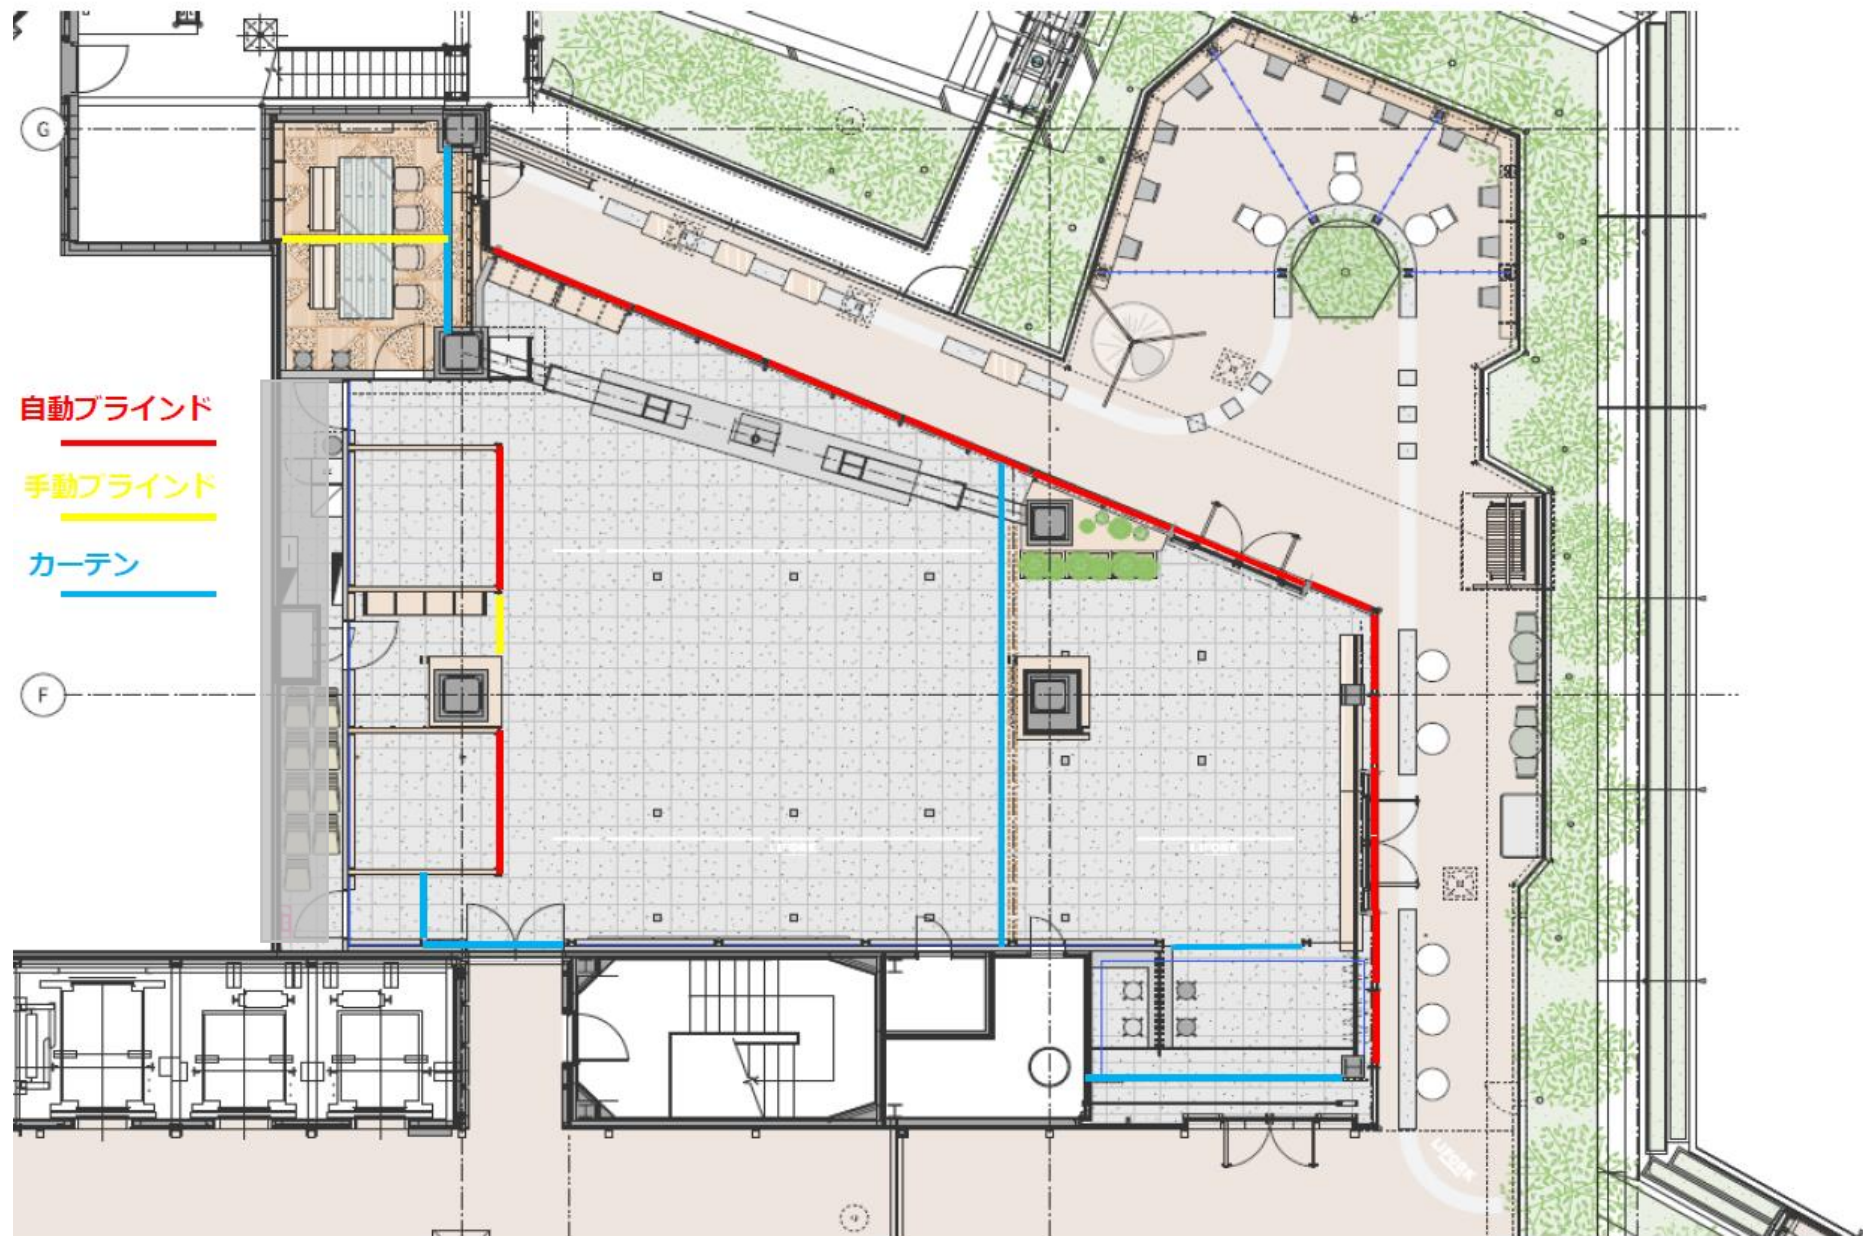

2024/2/27

【立面図 A / s=1:80】

【立面図 C / s=1:80】

【立面図 D / s=1:80】

シンボル	個数	名称
詳細仕様/品番		
①	6個	2口/コンセント
①a		JIMBO/NKシリーズ(黒)
①b	16個	2口/アース付コンセント
①bc		JIMBO/NKシリーズ(黒)
①c	17個	フロアコンセント
①d		JIMBO
①e	24個	2口/家具コンセント
①f		JIMBO/KAG2500
①g	6個	Akern市電線
①h	-	-

※2020年11月16日～20日 平日12：30、17：30に計測した平均値となります。実際の接続速度を保証するものではありません

WITH HARAJUKU 荷捌き 資料

■搬入エレベーター

積載量：2000kg

間口：横幅 1,700mm × 天高 2,300mm

カゴ内寸：横幅 2,800mm × 奥行 2,200mm × 天高 2,500mm

※ビル内共有となりますので、専用利用はできません。

●荷捌き 概要

1台
両面
挟み込み式

※LIFORK外に設置する場合は風対策が必須となります。必ずご相談ください。

1Fエントランス誘導サイン（LIFORK）

【注意事項】

- ※実際に配置する備品はビル所有の備品に限ります。持ち込み備品はNGとなります。
- ※テナント競合するイベントの場合、ポスター設置NGの場合がございます。
- ※雨・風が強い場合は、ビル側の判断でビル内へ移動、または撤去させていただきます。
- ※広場のみご利用の場合は、サイン設置場所はございません。