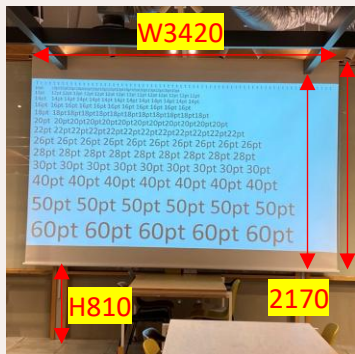

スクリーン

150インチ(16:9)
1台

※取り外し不可

モニター

55インチ(16:9)
1台

※取り外し不可

天吊りプロジェクター

EPSON
EB-PU2010W
1台

10,000lm
※取り外し不可

HDMI分配器

ELECOM
VSP-HDP14BK
1台

入力ポート数：1
出力ポート数：4

75インチモニター

JAPANNEXT
JN-V750U-U
1台

入力：HDMI、USB
※メディアプレーヤー常設

卓上マイクスタンド

2台